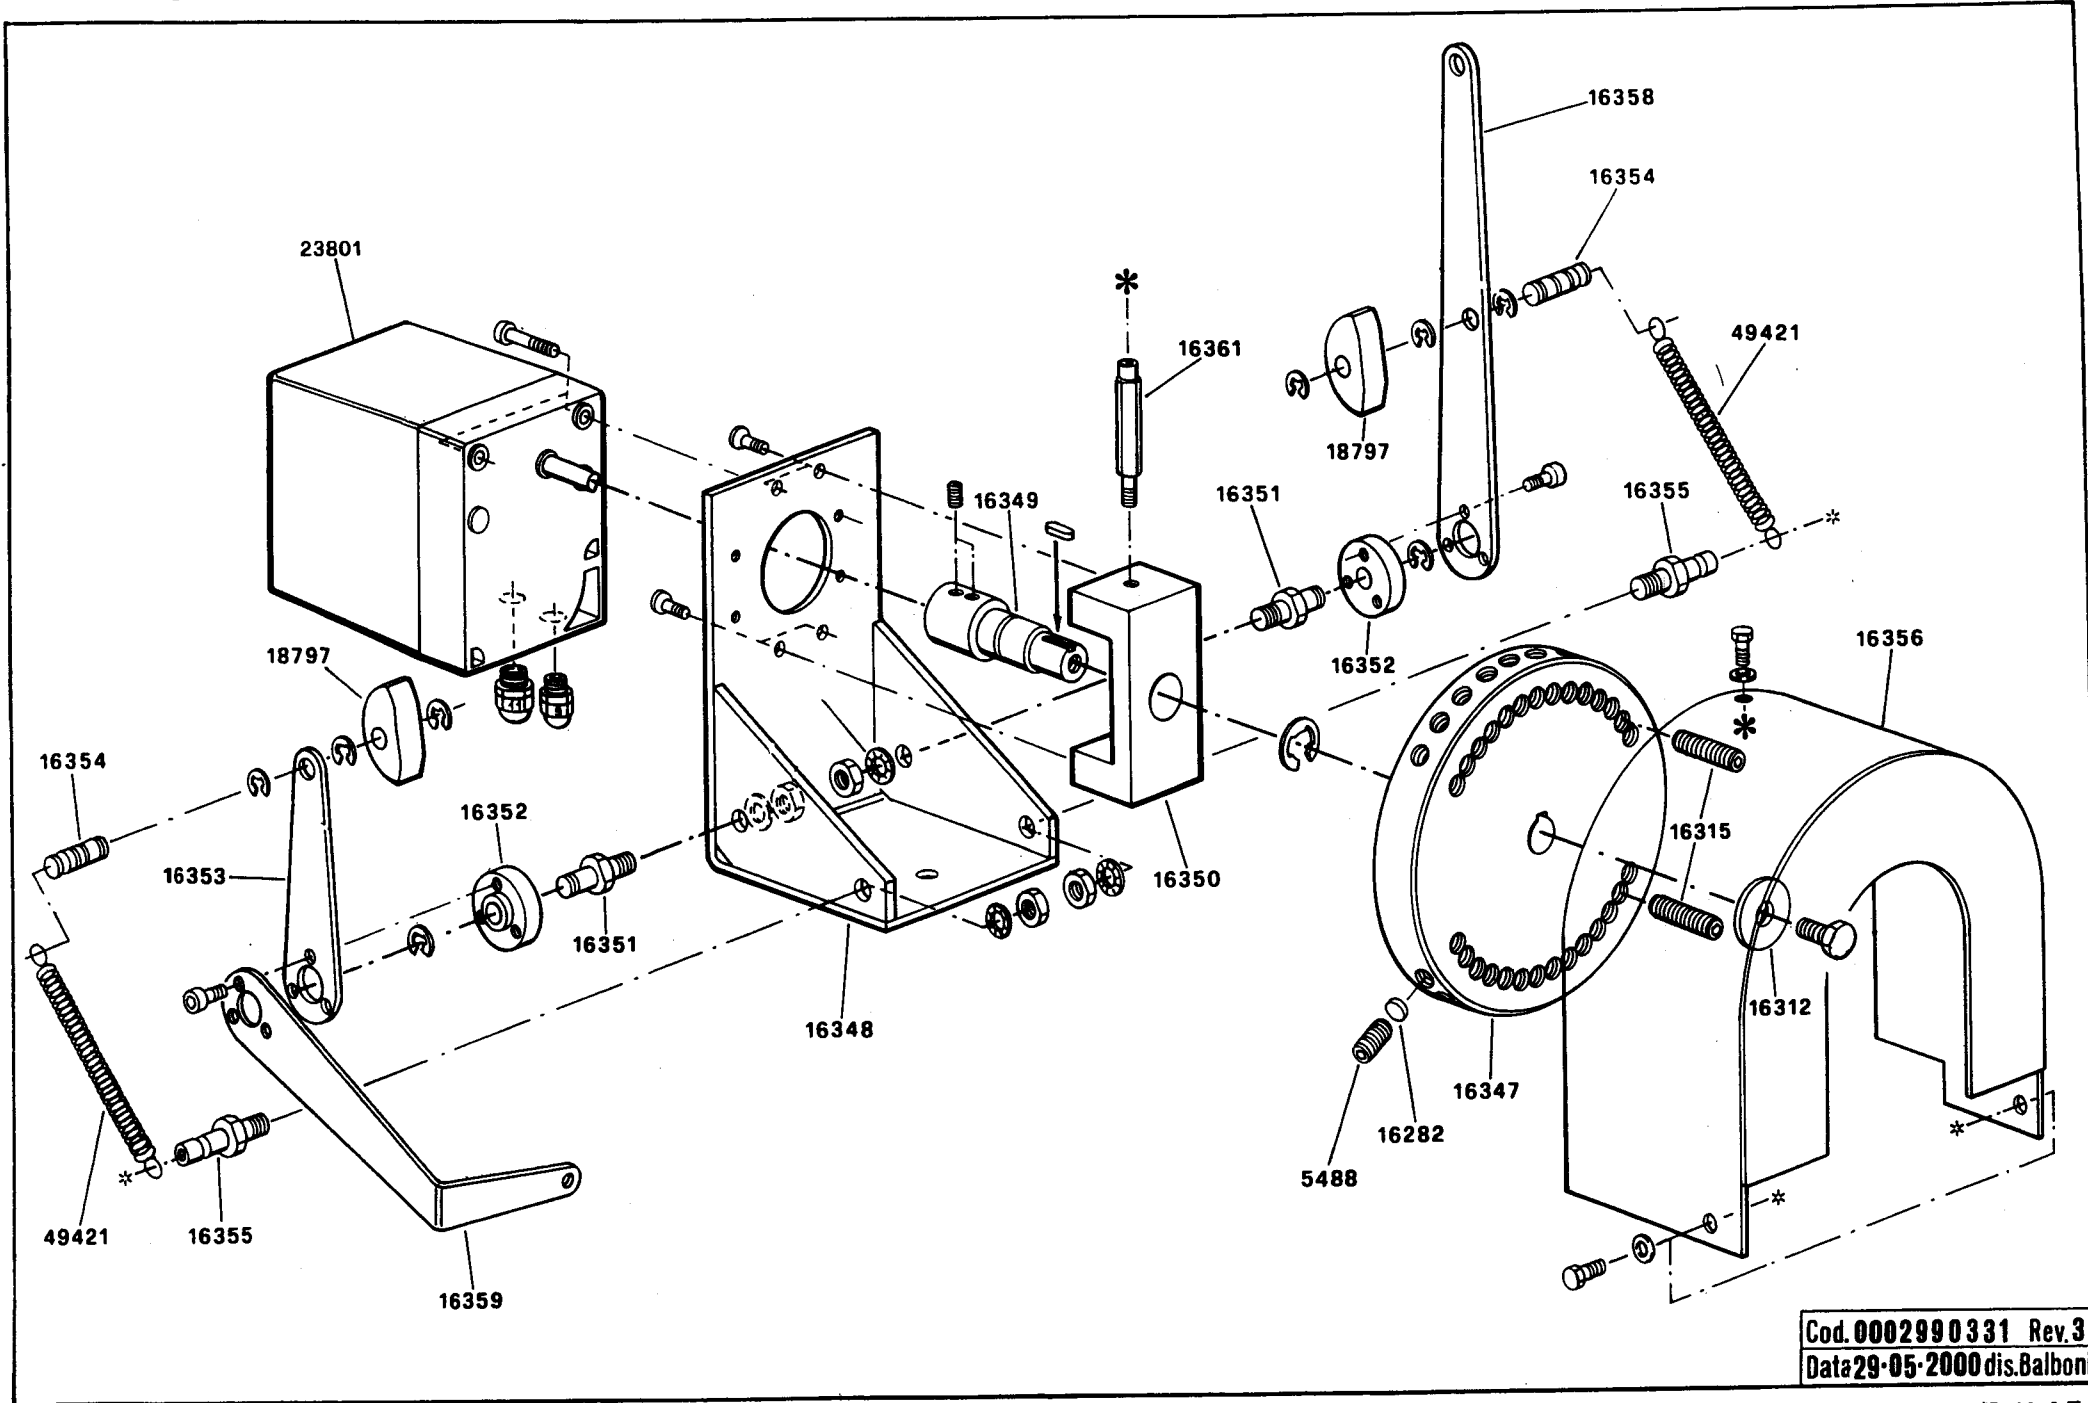

GRUPPO MODULATORE - MODULATING SYSTEM - SYSTEME DE MODULATION - MODULATIONSSYSTEM 16357

Cod. 0002990331 Rev. 3
Data 29-05-2000 dis. Balboni

0019010009 - RAMPA GAS - TREN DE GAS - GAS TRAIN - RAMPE A GAZ - GASRAMPE 3/4" - 1"

Cod. 0002992038 Rev.0
 Data 31-05-2000 dis. Balboni

53688 - RAMPA GAS - TREN DE GAS - GAS TRAIN - RAMPE A GAZ - GASRAMPE 3/4"

Cod. 0002992040 Rev.0
Data 30-05-2000 dis. Balboni

QUADRO ELETTRICO - CONTROL PANEL - CUADRO ELECTRICO - APPAREILLAGE ELECTRIQUE - SCHALTGERAETE