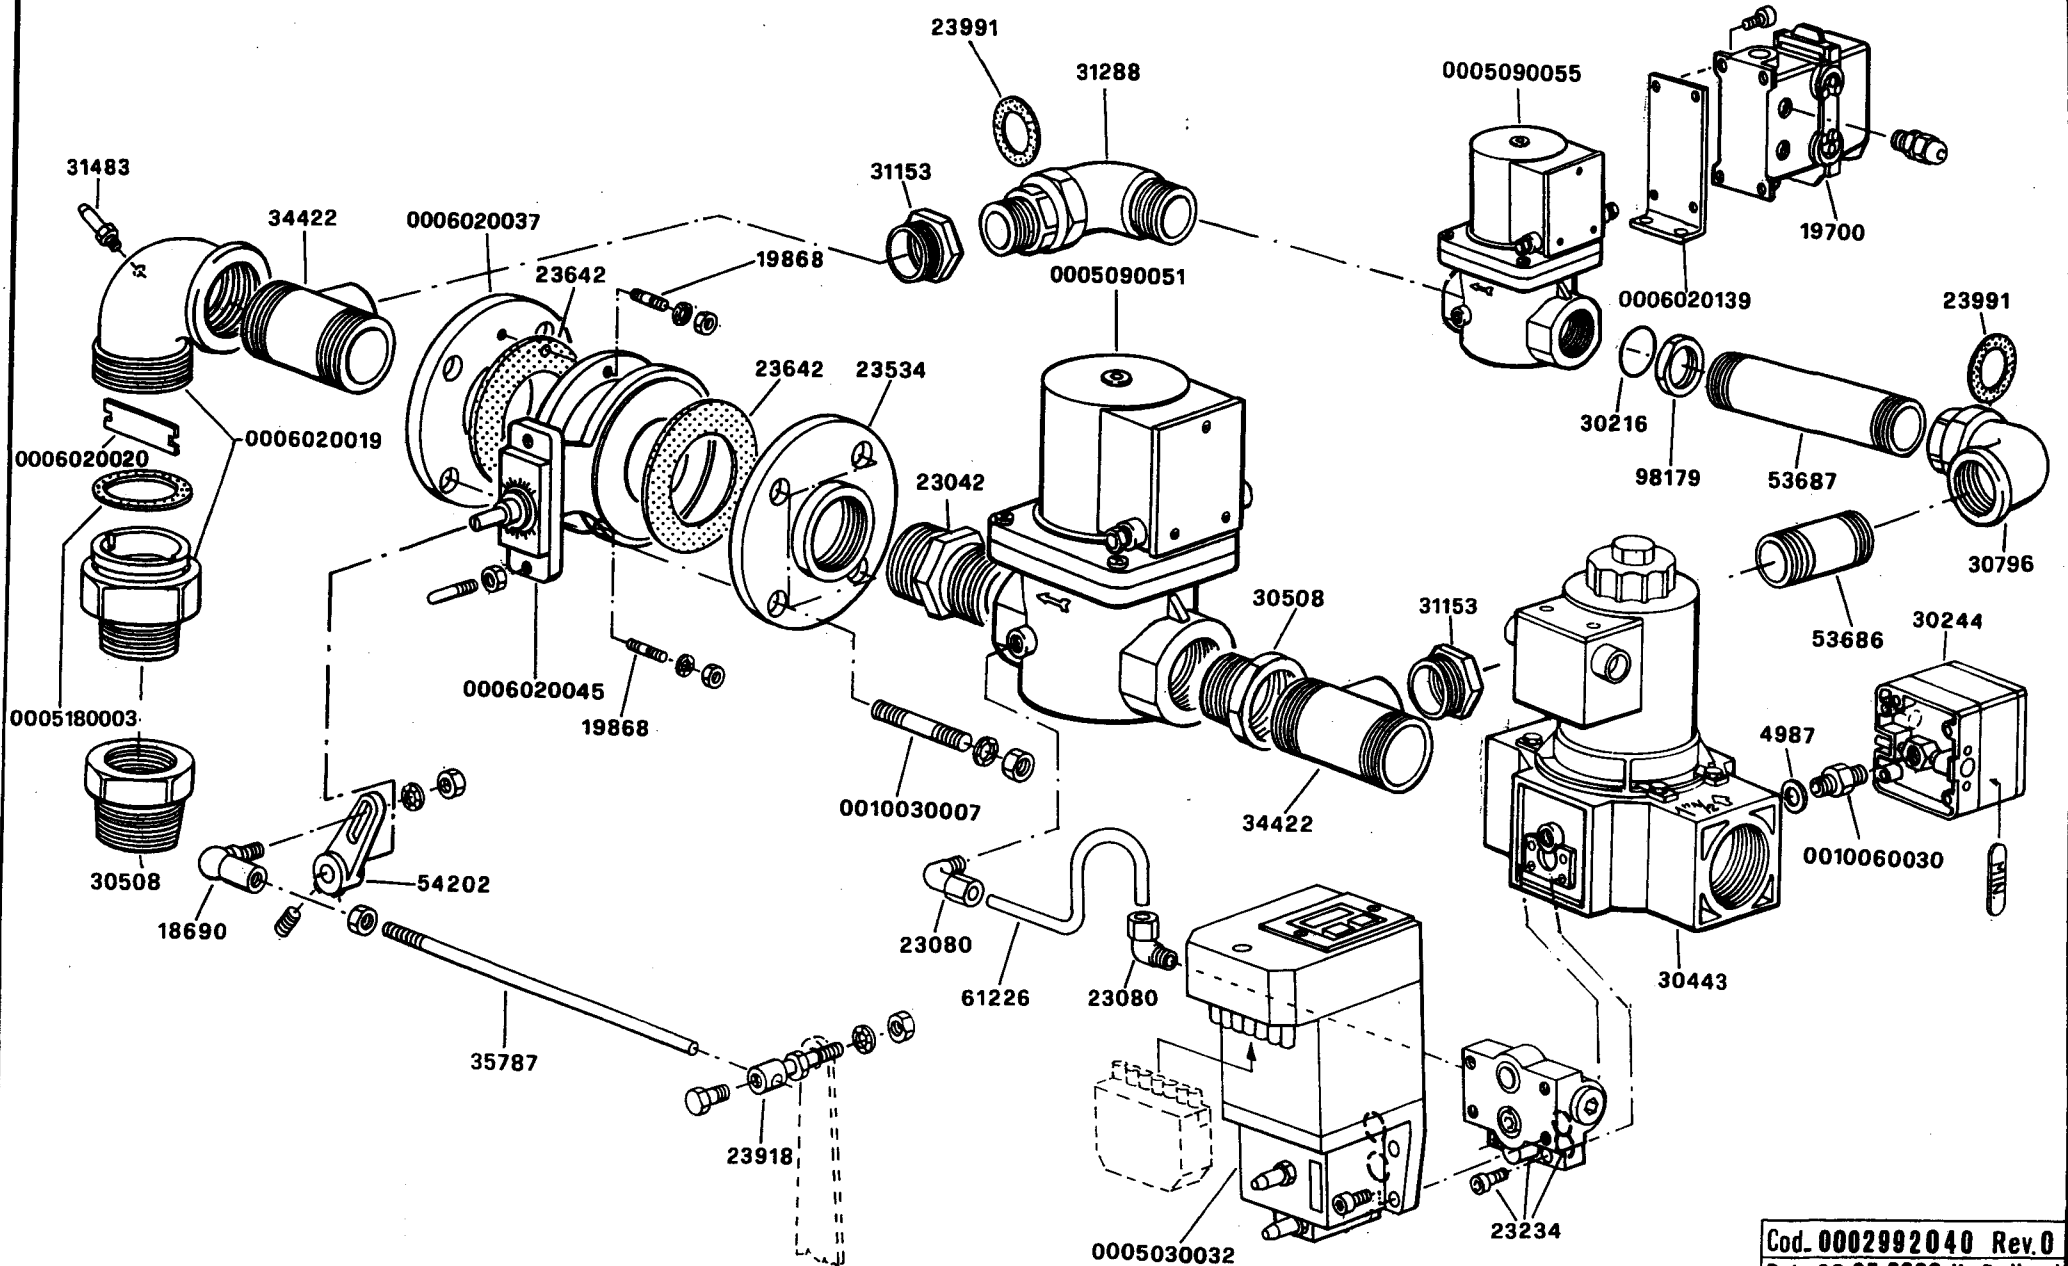

GRUPPO MODULATORE - MODULATING SYSTEM - SYSTEME DE MODULATION - MODULATIONSSYSTEM 16357

Cod. 0002990331 Rev. 3
Data 29-05-2000 dis. Balboni

0019010009 - RAMPA GAS - TREN DE GAS - GAS TRAIN - RAMPE A GAZ - GASRAMPE 3/4" - 1"

Cod. 0002992038 Rev.0
 Data 31-05-2000 dis. Balboni

53688 - RAMPA GAS - TREN DE GAS - GAS TRAIN - RAMPE A GAZ - GASRAMPE 3/4"

Cod. 0002992040 Rev.0
Data 30-05-2000 dis. Balboni

QUADRO ELETTRICO - CONTROL PANEL - CUADRO ELECTRICO - APPAREILLAGE ELECTRIQUE - SCHALTGERAETE