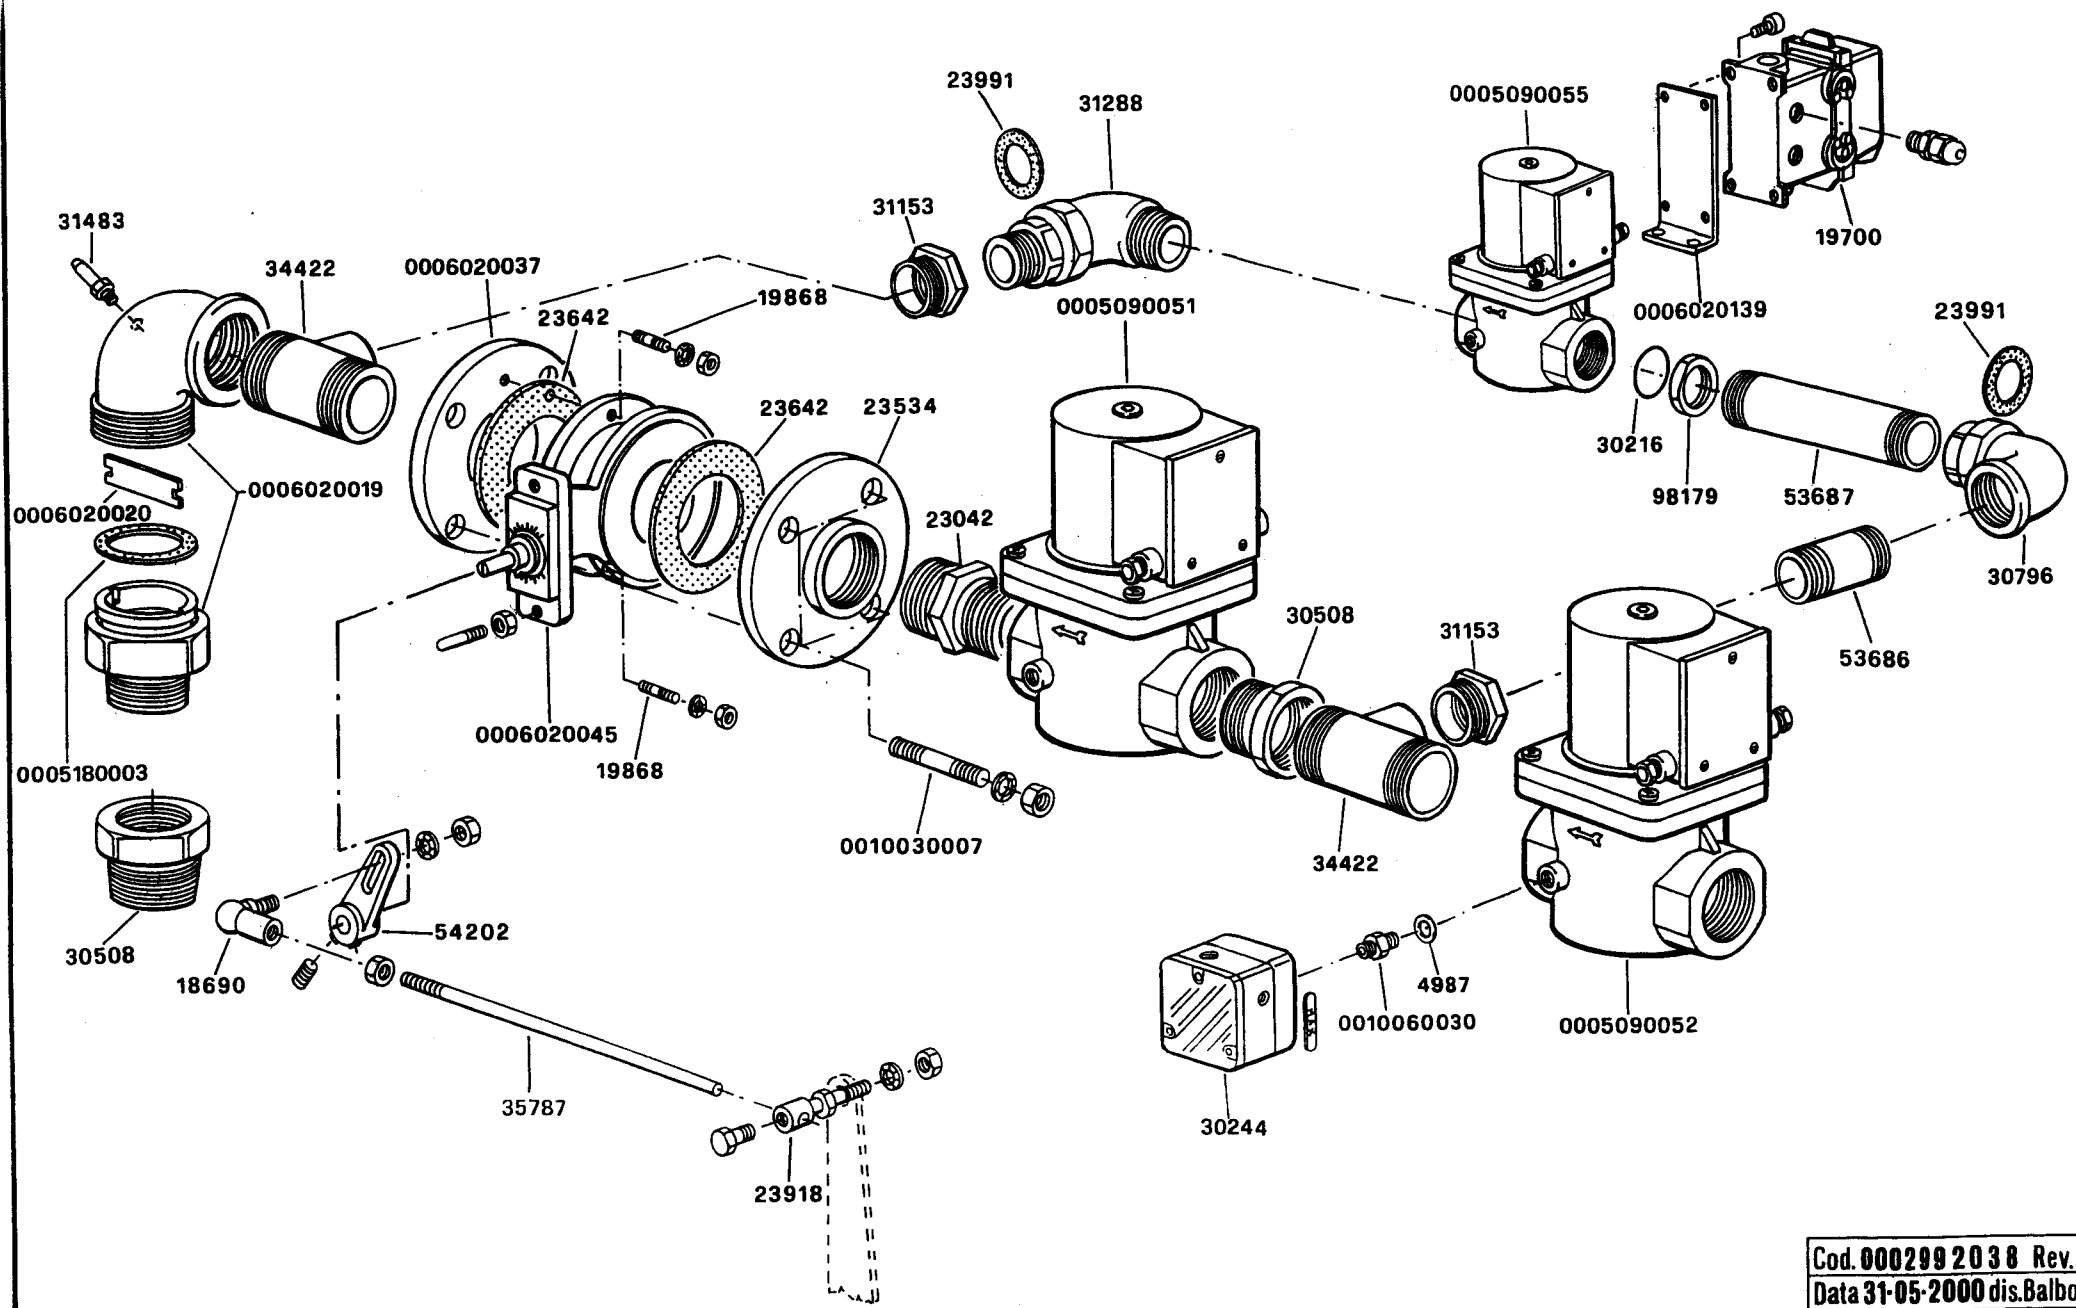

GRUPPO MODULATORE - MODULATING SYSTEM - SYSTEME DE MODULATION - MODULATIONSSYSTEM 16357

Cod. 0002990331 Rev. 3
Data 29-05-2000 dis. Balboni

0019010009 - RAMPA GAS - TREN DE GAS - GAS TRAIN - RAMPE A GAZ - GASRAMPE 3/4" - 1"

Cod. 0002992038 Rev.0
 Data 31-05-2000 dis. Balboni

53688 - RAMPA GAS - TREN DE GAS - GAS TRAIN - RAMPE A GAZ - GASRAMPE 3/4"

Cod. 0002992040 Rev.0
Data 30-05-2000 dis. Balboni

QUADRO ELETTRICO - CONTROL PANEL - CUADRO ELECTRICO - APPAREILLAGE ELECTRIQUE - SCHALTGERAETE