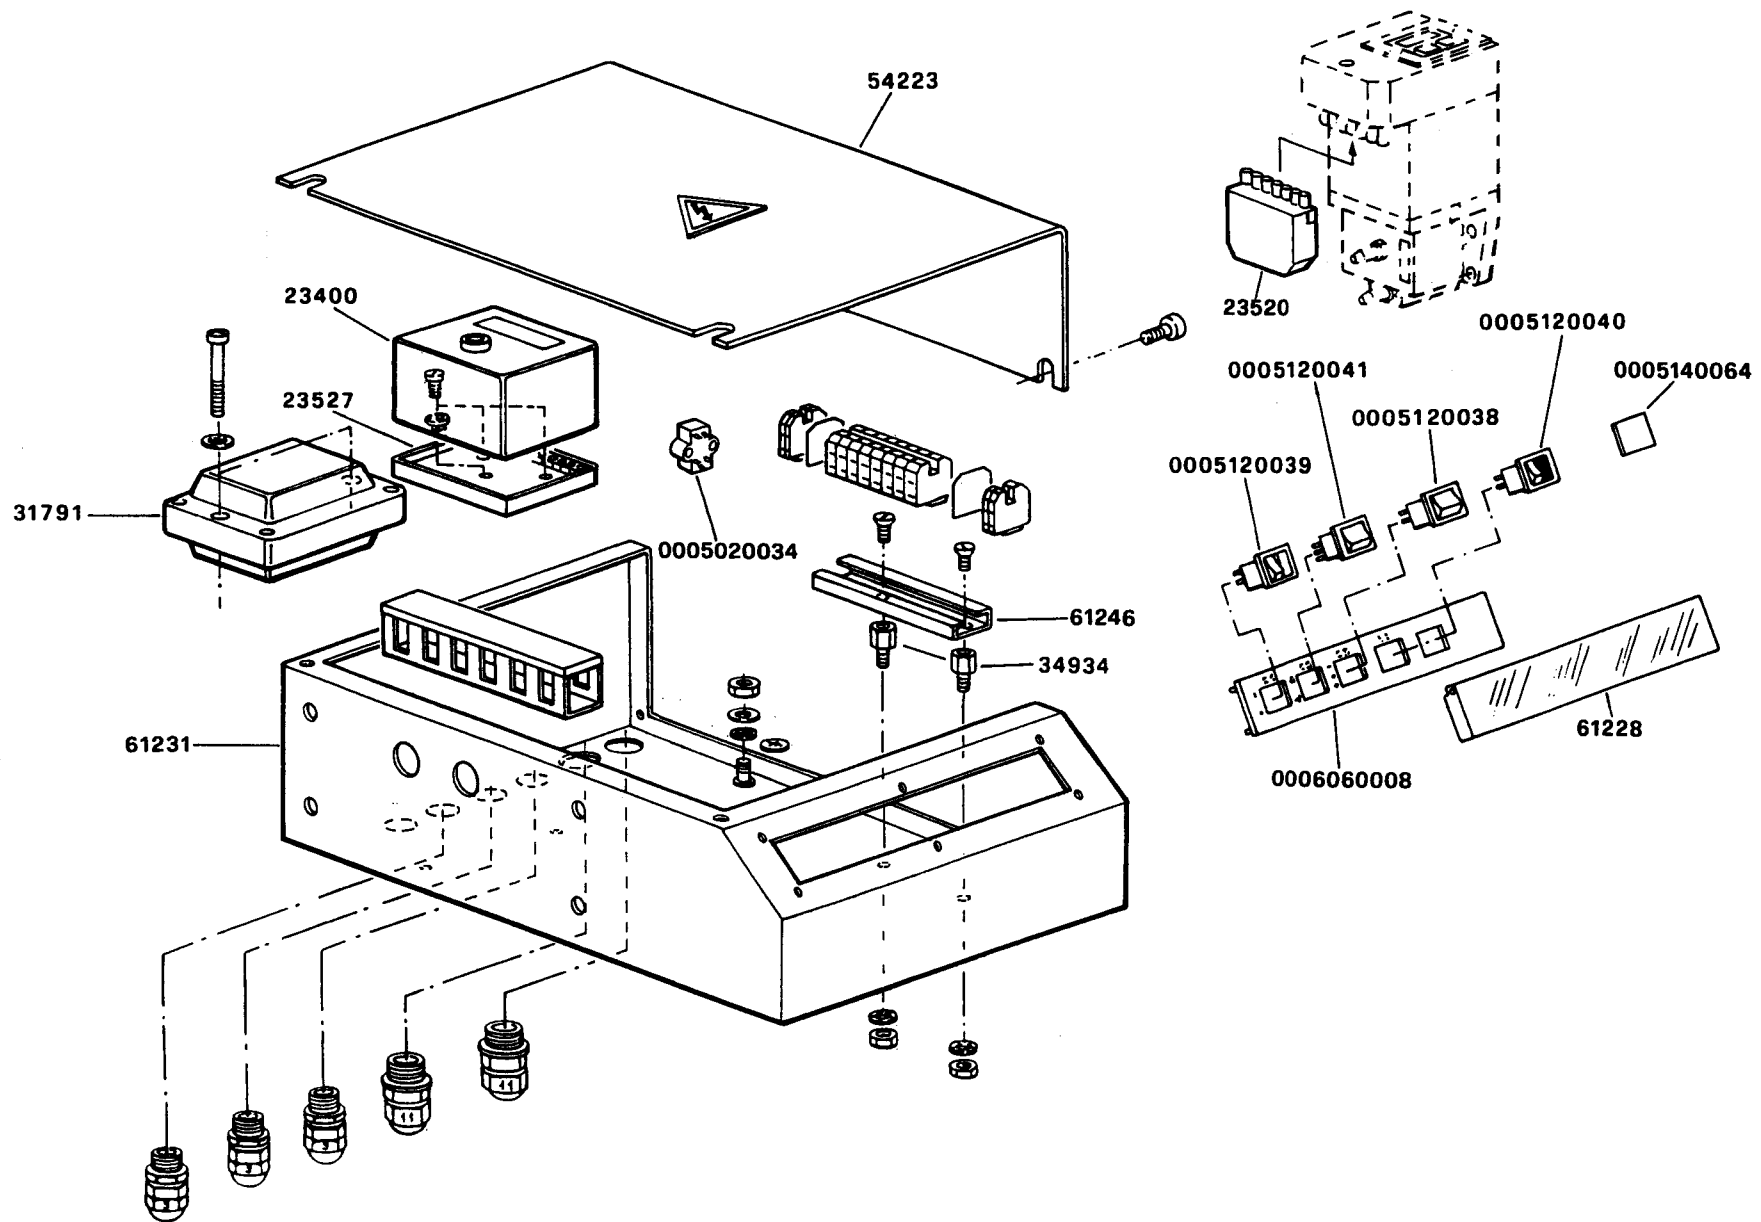

GRUPPO MODULATORE - MODULATING SYSTEM - SYSTEME DE MODULATION - MODULATIONSSYSTEM 16357

Cod. 0002990331 Rev. 3
Data 29-05-2000 dis. Balboni

0019010009 - RAMPA GAS - TREN DE GAS - GAS TRAIN - RAMPE A GAZ - GASRAMPE 3/4" - 1"

Cod. 0002992038 Rev.0
 Data 31-05-2000 dis. Balboni

53688 - RAMPA GAS - TREN DE GAS - GAS TRAIN - RAMPE A GAZ - GASRAMPE 3/4"

Cod. 0002992040 Rev.0
Data 30-05-2000 dis. Balboni

QUADRO ELETTRICO - CONTROL PANEL - CUADRO ELECTRICO - APPAREILLAGE ELECTRIQUE - SCHALTGERAETE