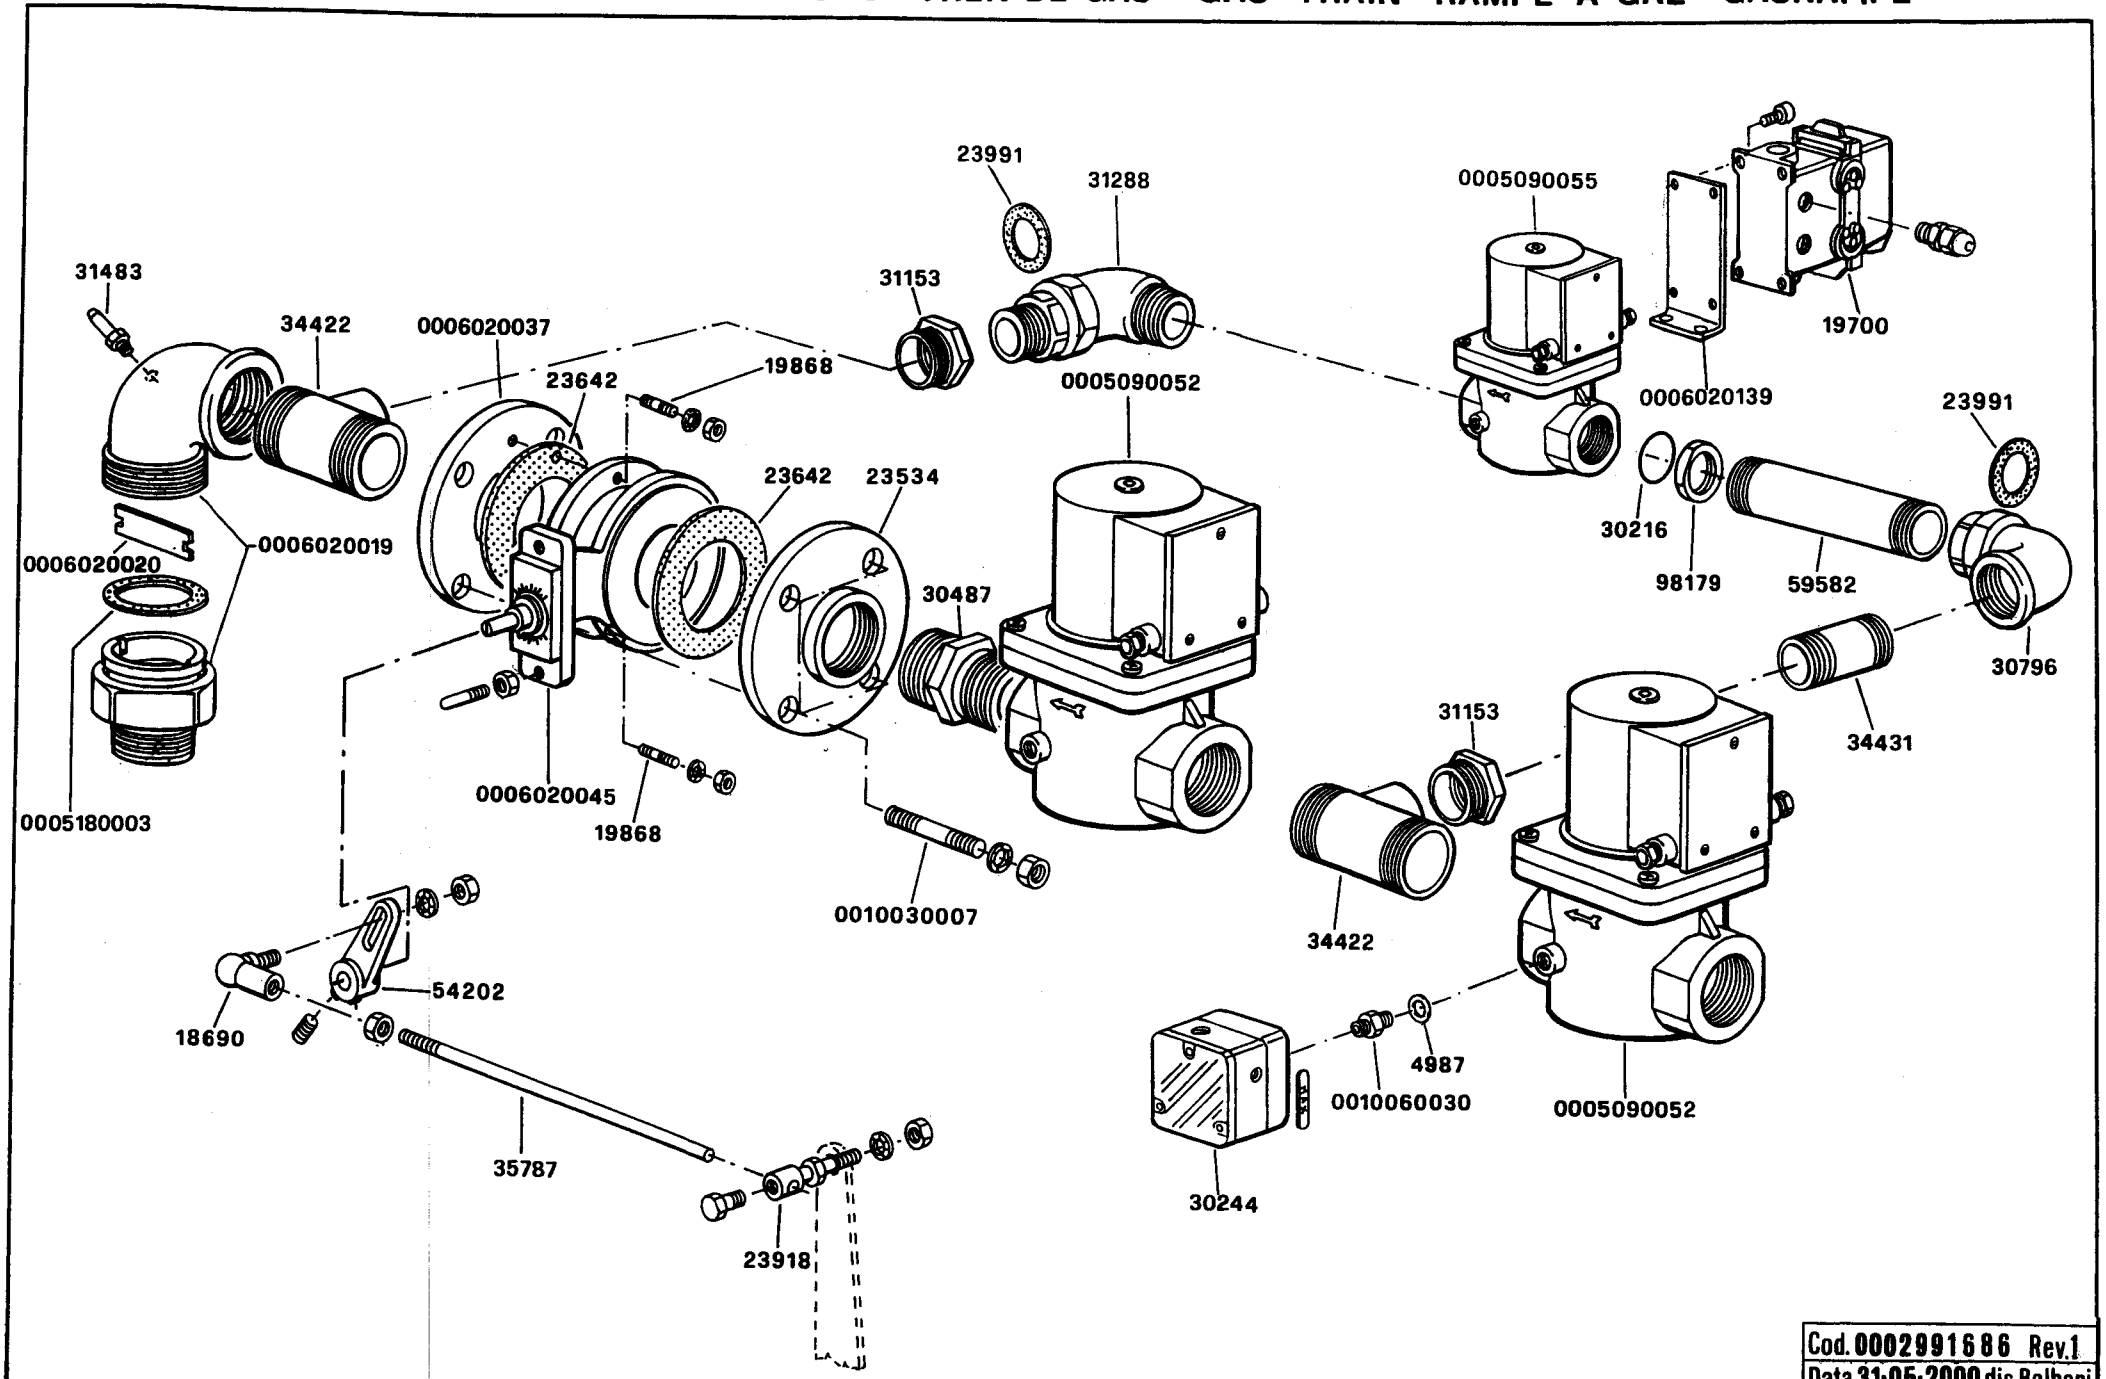

TAV. B 240 (Metano)  
TAV. B 153 (Metano)  
TAV. B 238 (G.P.L.)

TAV. C 206

(optional)  
23370

0005050012  
(optional)

16357  
TAV. A7

Cod. 0002990267 Rev.1  
Data 30-05-2000 dis. Balboni

GRUPPO MODULATORE - MODULATING SYSTEM - SYSTEME DE MODULATION - MODULATIONSSYSTEM 16357

Cod. 0002990331 Rev. 3  
Data 29-05-2000 dis. Balboni

54203 - RAMPA GAS - TREN DE GAS - GAS TRAIN - RAMPE A GAZ - GASRAMPE 1"

Cod. 0002991686 Rev.1  
 Data 31-05-2000 dis. Balboni

54204 - RAMPA GAS - TREN DE GAS - GAS TRAIN - RAMPE A GAZ - GASRAMPE 1/2"

Cod. 0002992039 Rev.0  
 Data 30-05-2000 dis. Balboni

54209 - RAMPA GAS - TREN DE GAS - GAS TRAIN - RAMPE A GAZ - GASRAMPE 1"

Cod. 0002990333 Rev.1  
Data 30-05-2000 dis. Balboni

QUADRO ELETTRICO - CONTROL PANEL - CUADRO ELECTRICO - APPAREILLAGE ELECTRIQUE - SCHALTGERAETE