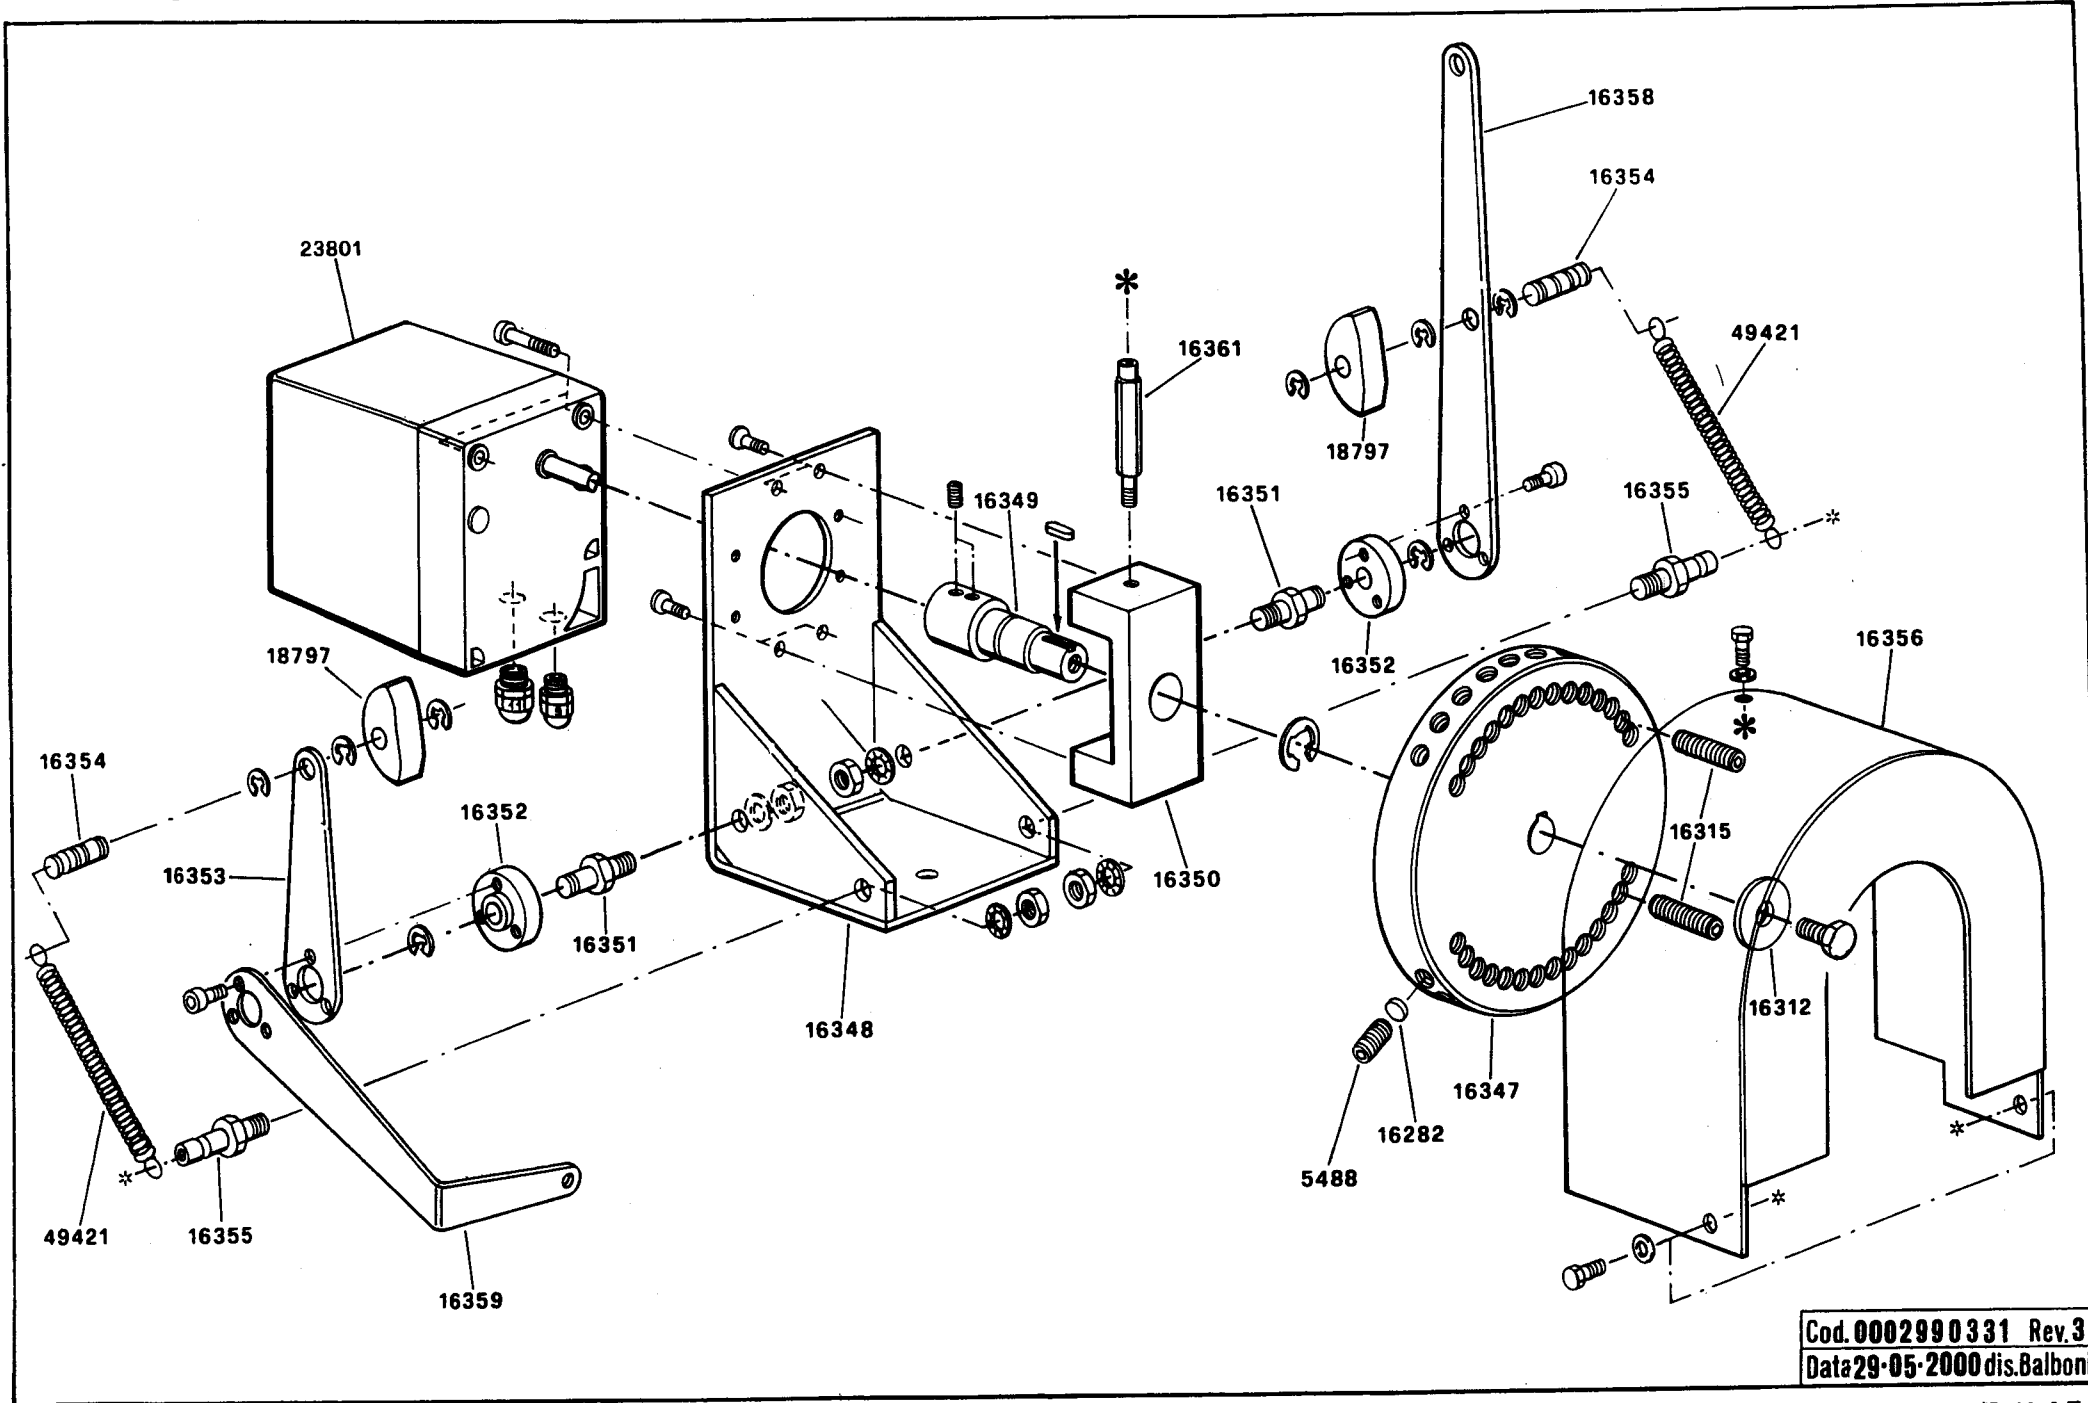

TAV. B 240 (Metano)  
TAV. B 153 (Metano)  
TAV. B 238 (G.P.L.)

TAV. C 206

(optional)  
23370

0005050012  
(optional)

16357  
TAV. A7

Cod. 0002990267 Rev.1  
Data 30-05-2000 dis. Balboni

GRUPPO MODULATORE - MODULATING SYSTEM - SYSTEME DE MODULATION - MODULATIONSSYSTEM 16357

Cod. 0002990331 Rev. 3  
Data 29-05-2000 dis. Balboni

54203 - RAMPA GAS - TREN DE GAS - GAS TRAIN - RAMPE A GAZ - GASRAMPE 1"

Cod. 0002991686 Rev.1  
 Data 31-05-2000 dis. Balboni

54204 - RAMPA GAS - TREN DE GAS - GAS TRAIN - RAMPE A GAZ - GASRAMPE 1/2"

Cod. 0002992039 Rev.0  
 Data 30-05-2000 dis. Balboni

54209 - RAMPA GAS - TREN DE GAS - GAS TRAIN - RAMPE A GAZ - GASRAMPE 1"

Cod. 0002990333 Rev.1  
Data 30-05-2000 dis. Balboni

QUADRO ELETTRICO - CONTROL PANEL - CUADRO ELECTRICO - APPAREILLAGE ELECTRIQUE - SCHALTGERAETE