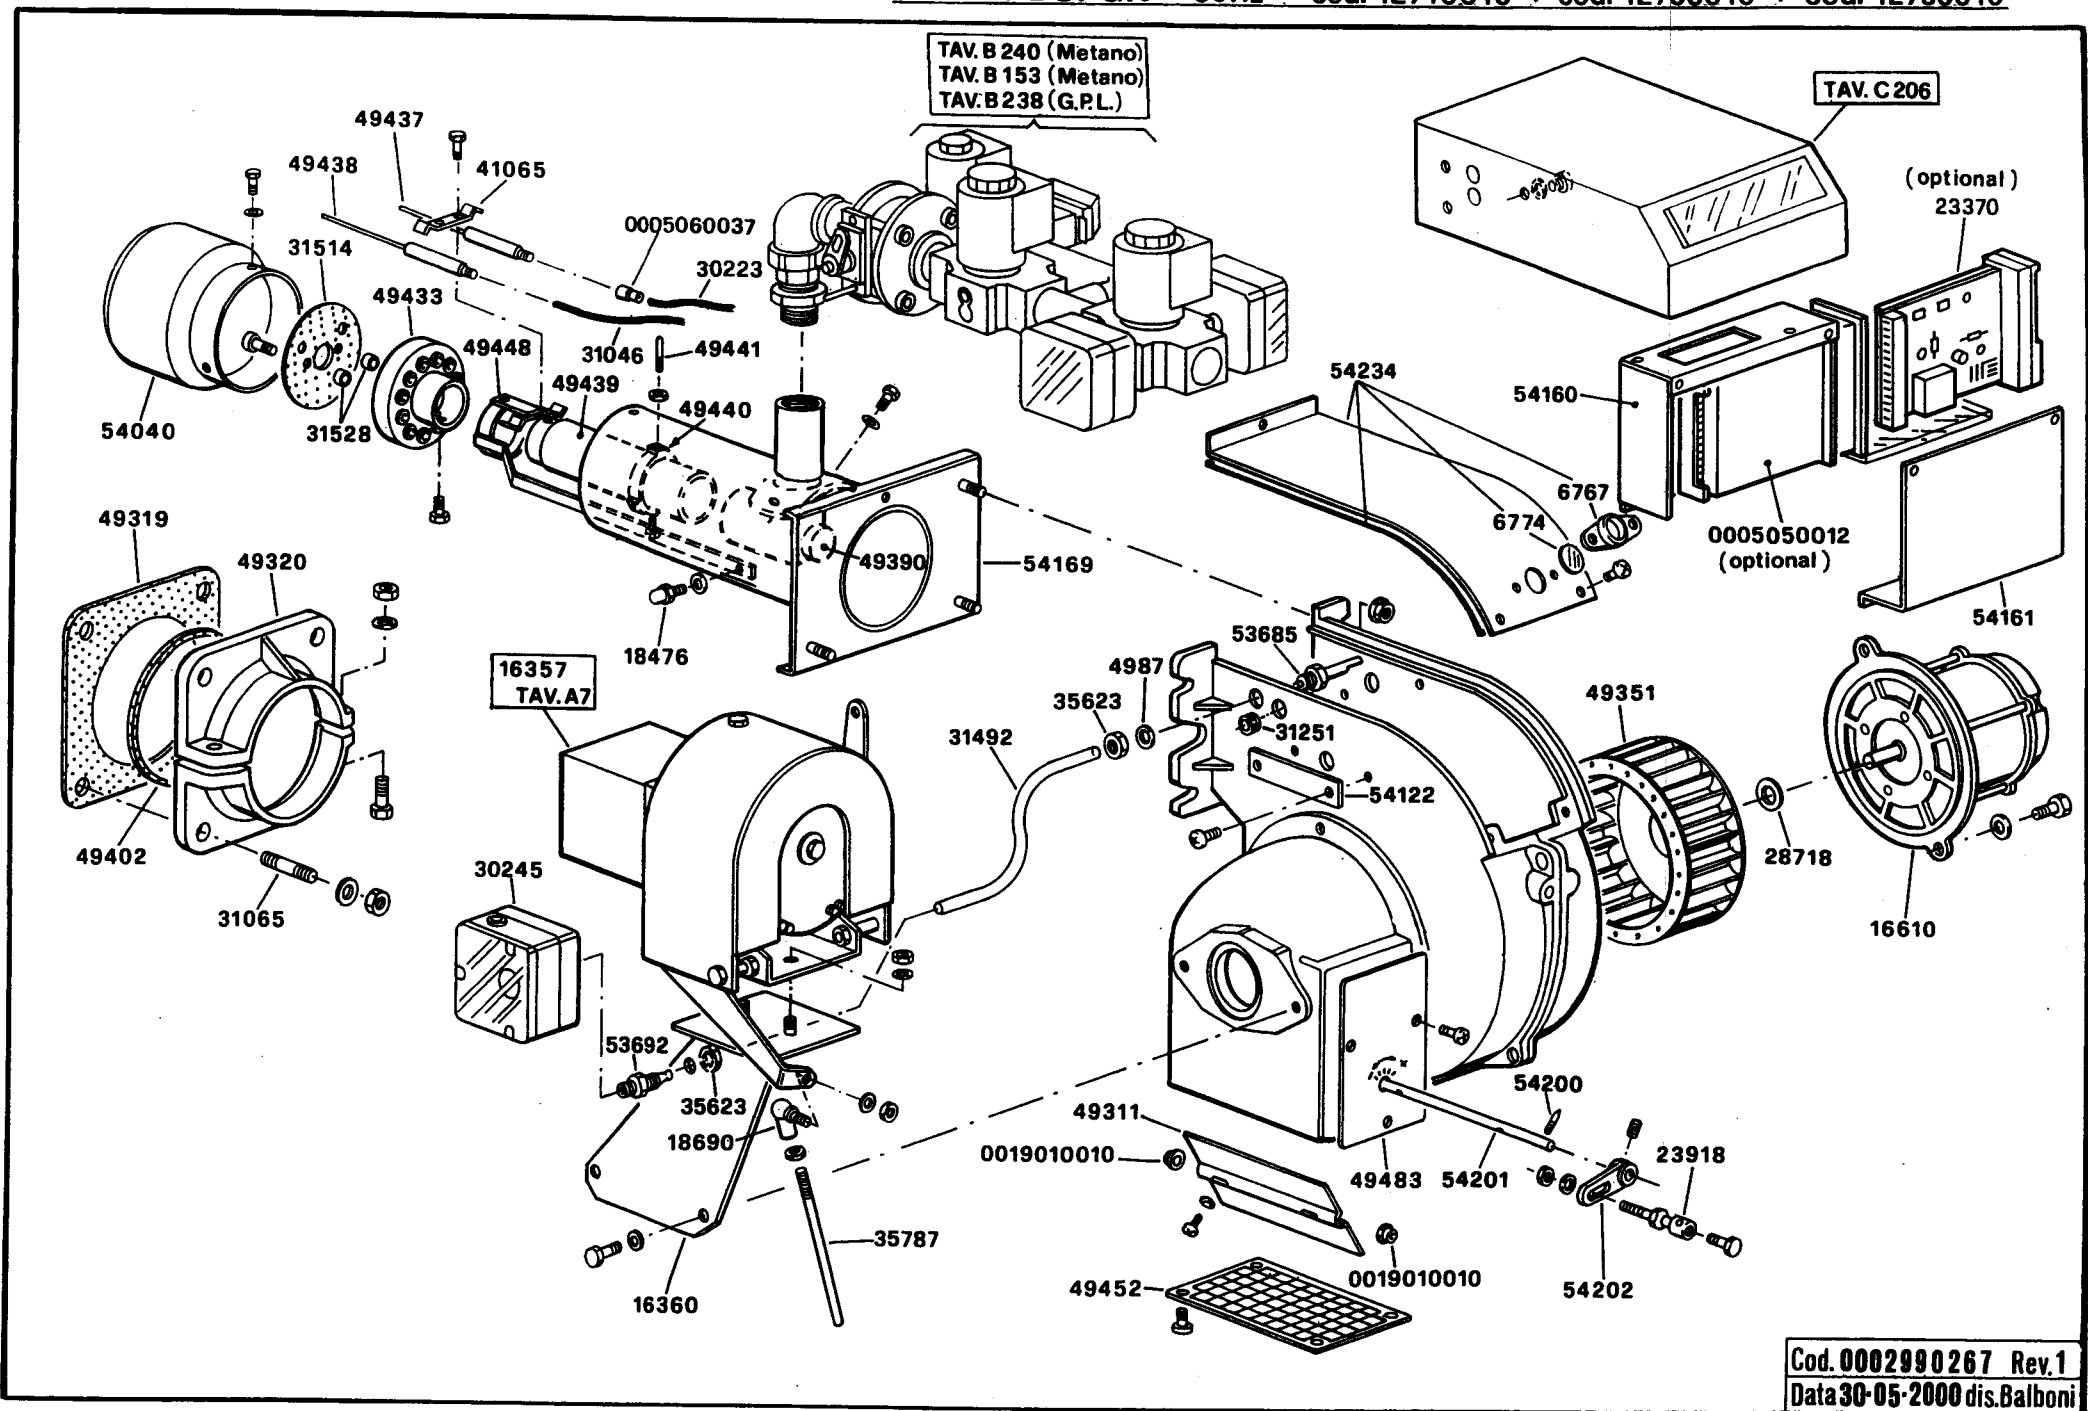

TAV. B 240 (Metano)  
TAV. B 153 (Metano)  
TAV. B 238 (G.P.L.)

TAV. C 206

(optional)  
23370

0005050012  
(optional)

16357  
TAV. A7

Cod. 0002990267 Rev.1  
Data 30-05-2000 dis. Balboni

GRUPPO MODULATORE - MODULATING SYSTEM - SYSTEME DE MODULATION - MODULATIONSSYSTEM 16357

Cod. 0002990331 Rev. 3  
Data 29-05-2000 dis. Balboni

54203 - RAMPA GAS - TREN DE GAS - GAS TRAIN - RAMPE A GAZ - GASRAMPE 1"

Cod. 0002991686 Rev.1  
 Data 31-05-2000 dis. Balboni

54204 - RAMPA GAS - TREN DE GAS - GAS TRAIN - RAMPE A GAZ - GASRAMPE 1/2"

Cod. 0002992039 Rev.0  
 Data 30-05-2000 dis. Balboni

54209 - RAMPA GAS - TREN DE GAS - GAS TRAIN - RAMPE A GAZ - GASRAMPE 1"

Cod. 0002990333 Rev.1  
Data 30-05-2000 dis. Balboni

QUADRO ELETTRICO - CONTROL PANEL - CUADRO ELECTRICO - APPAREILLAGE ELECTRIQUE - SCHALTGERAETE