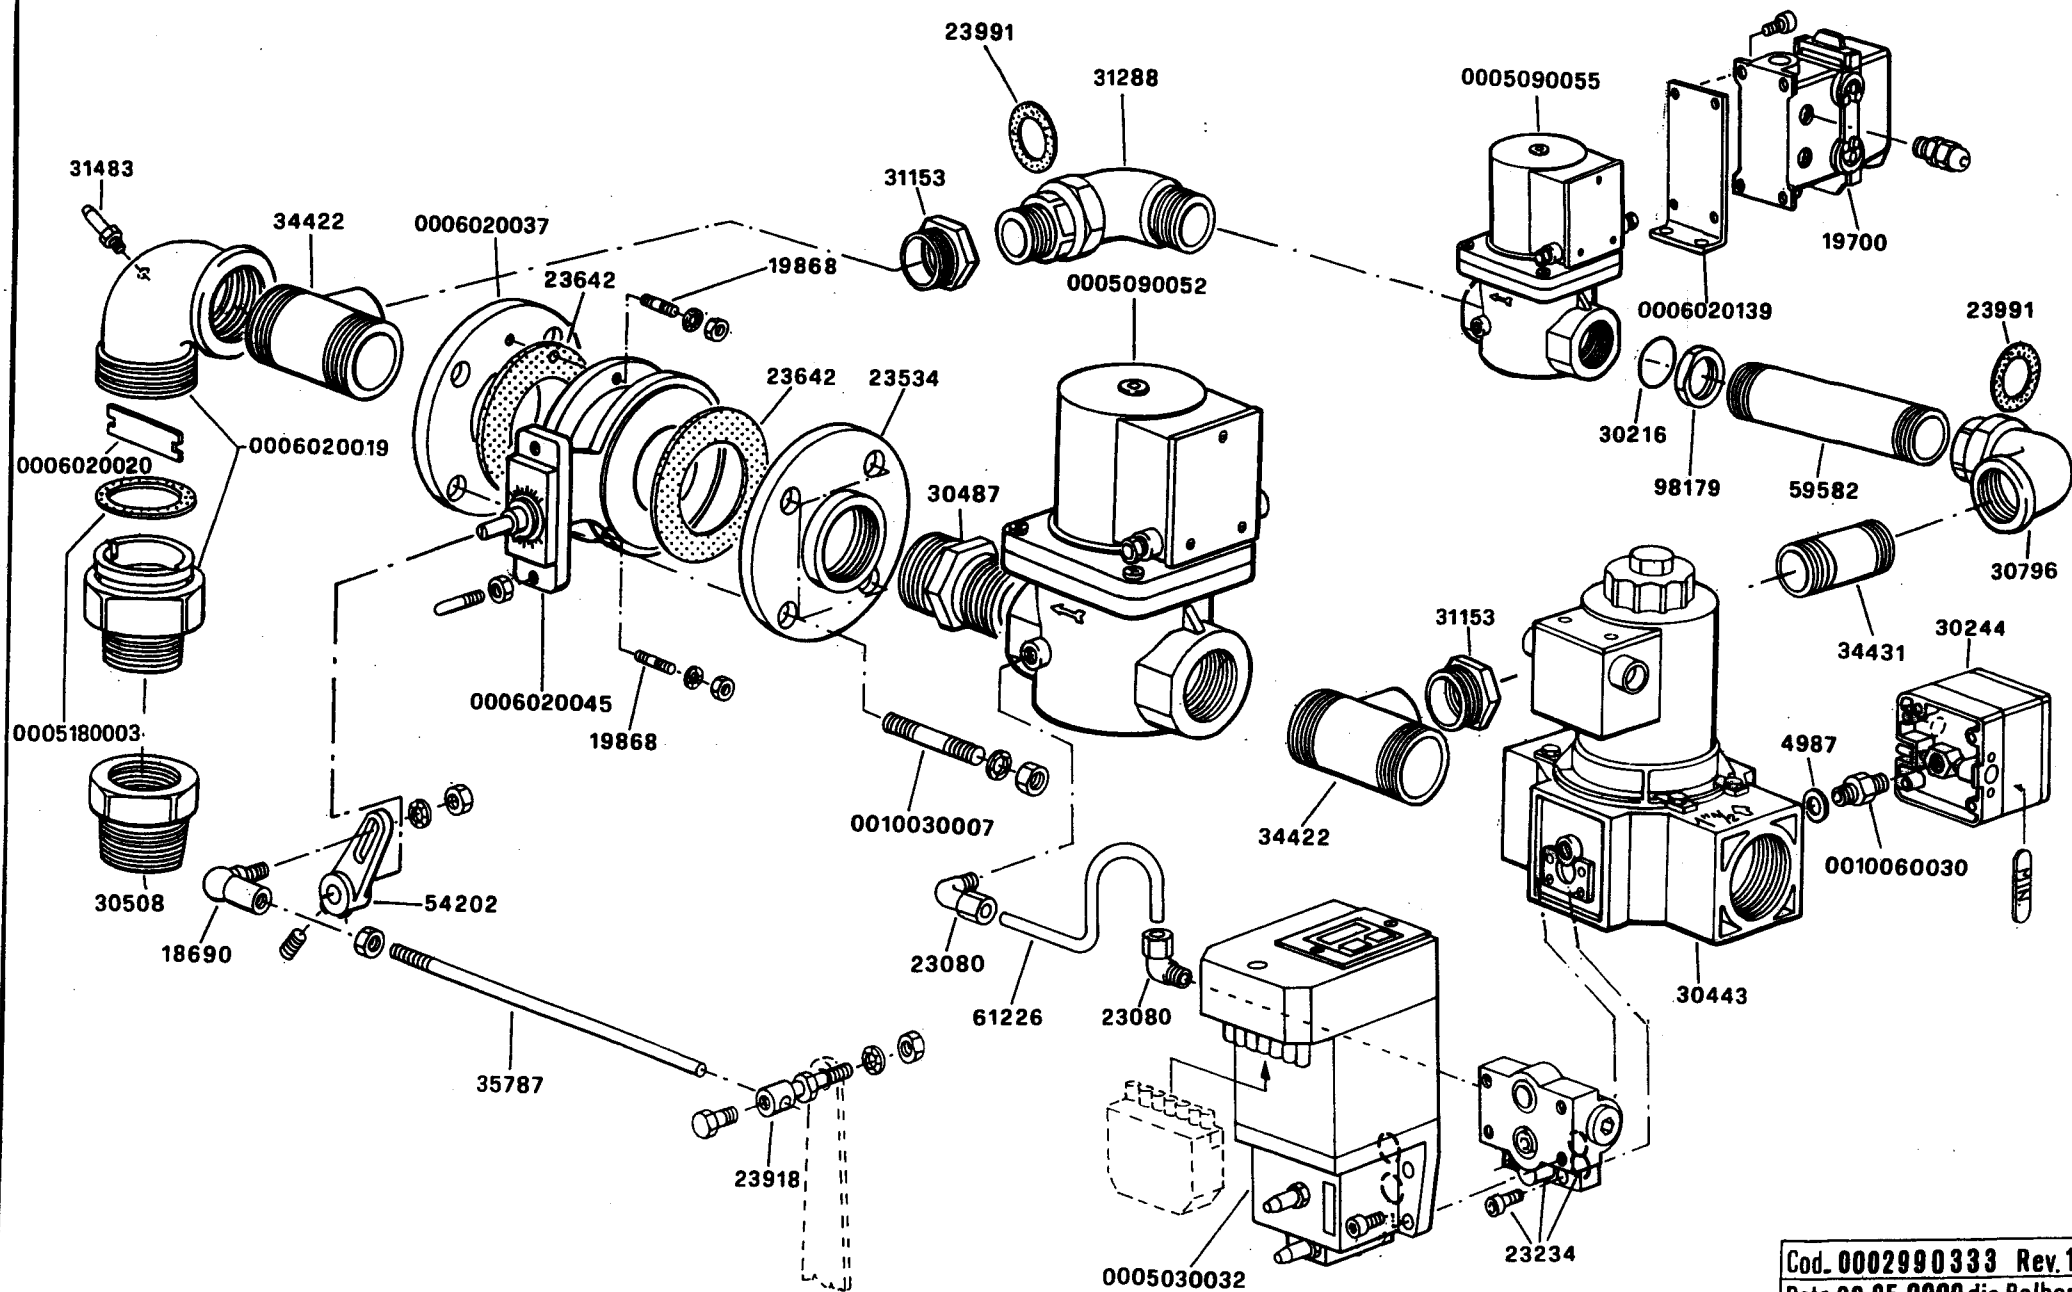

Cod. 0002990331 Rev. 3  
Data 29-05-2000 dis. Balboni

54203 - RAMPA GAS - TREN DE GAS - GAS TRAIN - RAMPE A GAZ - GASRAMPE 1"

Cod. 0002991686 Rev.1  
 Data 31-05-2000 dis. Balboni

54204 - RAMPA GAS - TREN DE GAS - GAS TRAIN - RAMPE A GAZ - GASRAMPE 1/2"

Cod. 0002992039 Rev.0  
 Data 30-05-2000 dis. Balboni

54209 - RAMPA GAS - TREN DE GAS - GAS TRAIN - RAMPE A GAZ - GASRAMPE 1"

Cod. 0002990333 Rev.1  
Data 30-05-2000 dis. Balboni

QUADRO ELETTRICO - CONTROL PANEL - CUADRO ELECTRICO - APPAREILLAGE ELECTRIQUE - SCHALTGERAETE