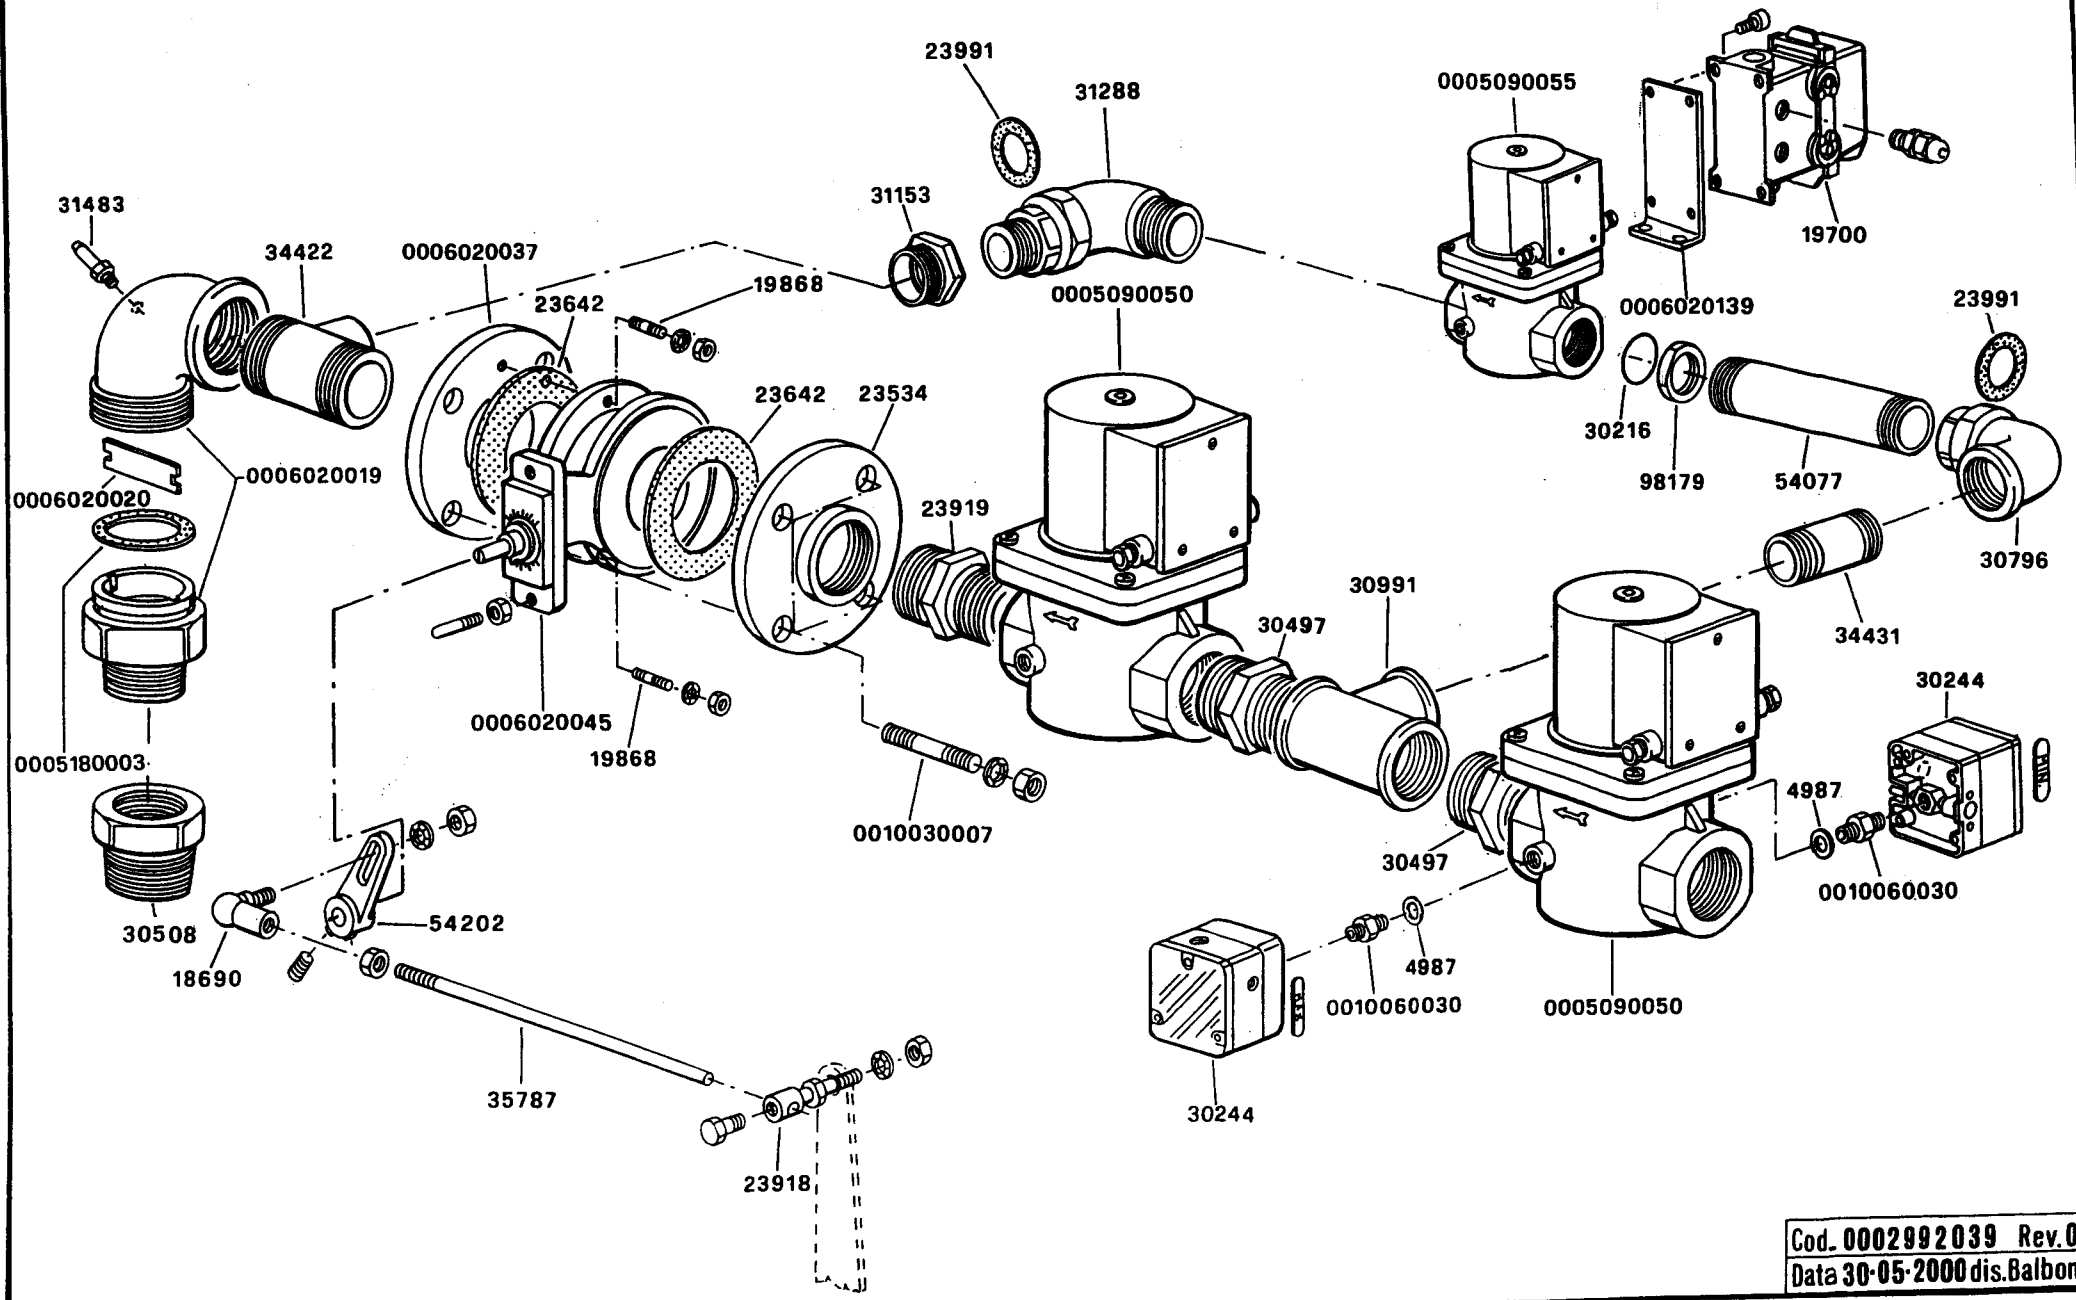

TAV. B 240 (Metano)  
TAV. B 153 (Metano)  
TAV. B 238 (G.P.L.)

TAV. C 206

(optional)  
23370

0005050012  
(optional)

16357  
TAV. A7

Cod. 0002990267 Rev.1  
Data 30-05-2000 dis. Balboni

GRUPPO MODULATORE - MODULATING SYSTEM - SYSTEME DE MODULATION - MODULATIONSSYSTEM 16357

Cod. 0002990331 Rev. 3  
Data 29-05-2000 dis. Balboni

54203 - RAMPA GAS - TREN DE GAS - GAS TRAIN - RAMPE A GAZ - GASRAMPE 1"

Cod. 0002991686 Rev.1  
 Data 31-05-2000 dis. Balboni

54204 - RAMPA GAS - TREN DE GAS - GAS TRAIN - RAMPE A GAZ - GASRAMPE 1/2"

Cod. 0002992039 Rev.0  
 Data 30-05-2000 dis. Balboni

54209 - RAMPA GAS - TREN DE GAS - GAS TRAIN - RAMPE A GAZ - GASRAMPE 1"

Cod. 0002990333 Rev.1  
Data 30-05-2000 dis. Balboni

QUADRO ELETTRICO - CONTROL PANEL - CUADRO ELECTRICO - APPAREILLAGE ELECTRIQUE - SCHALTGERAETE