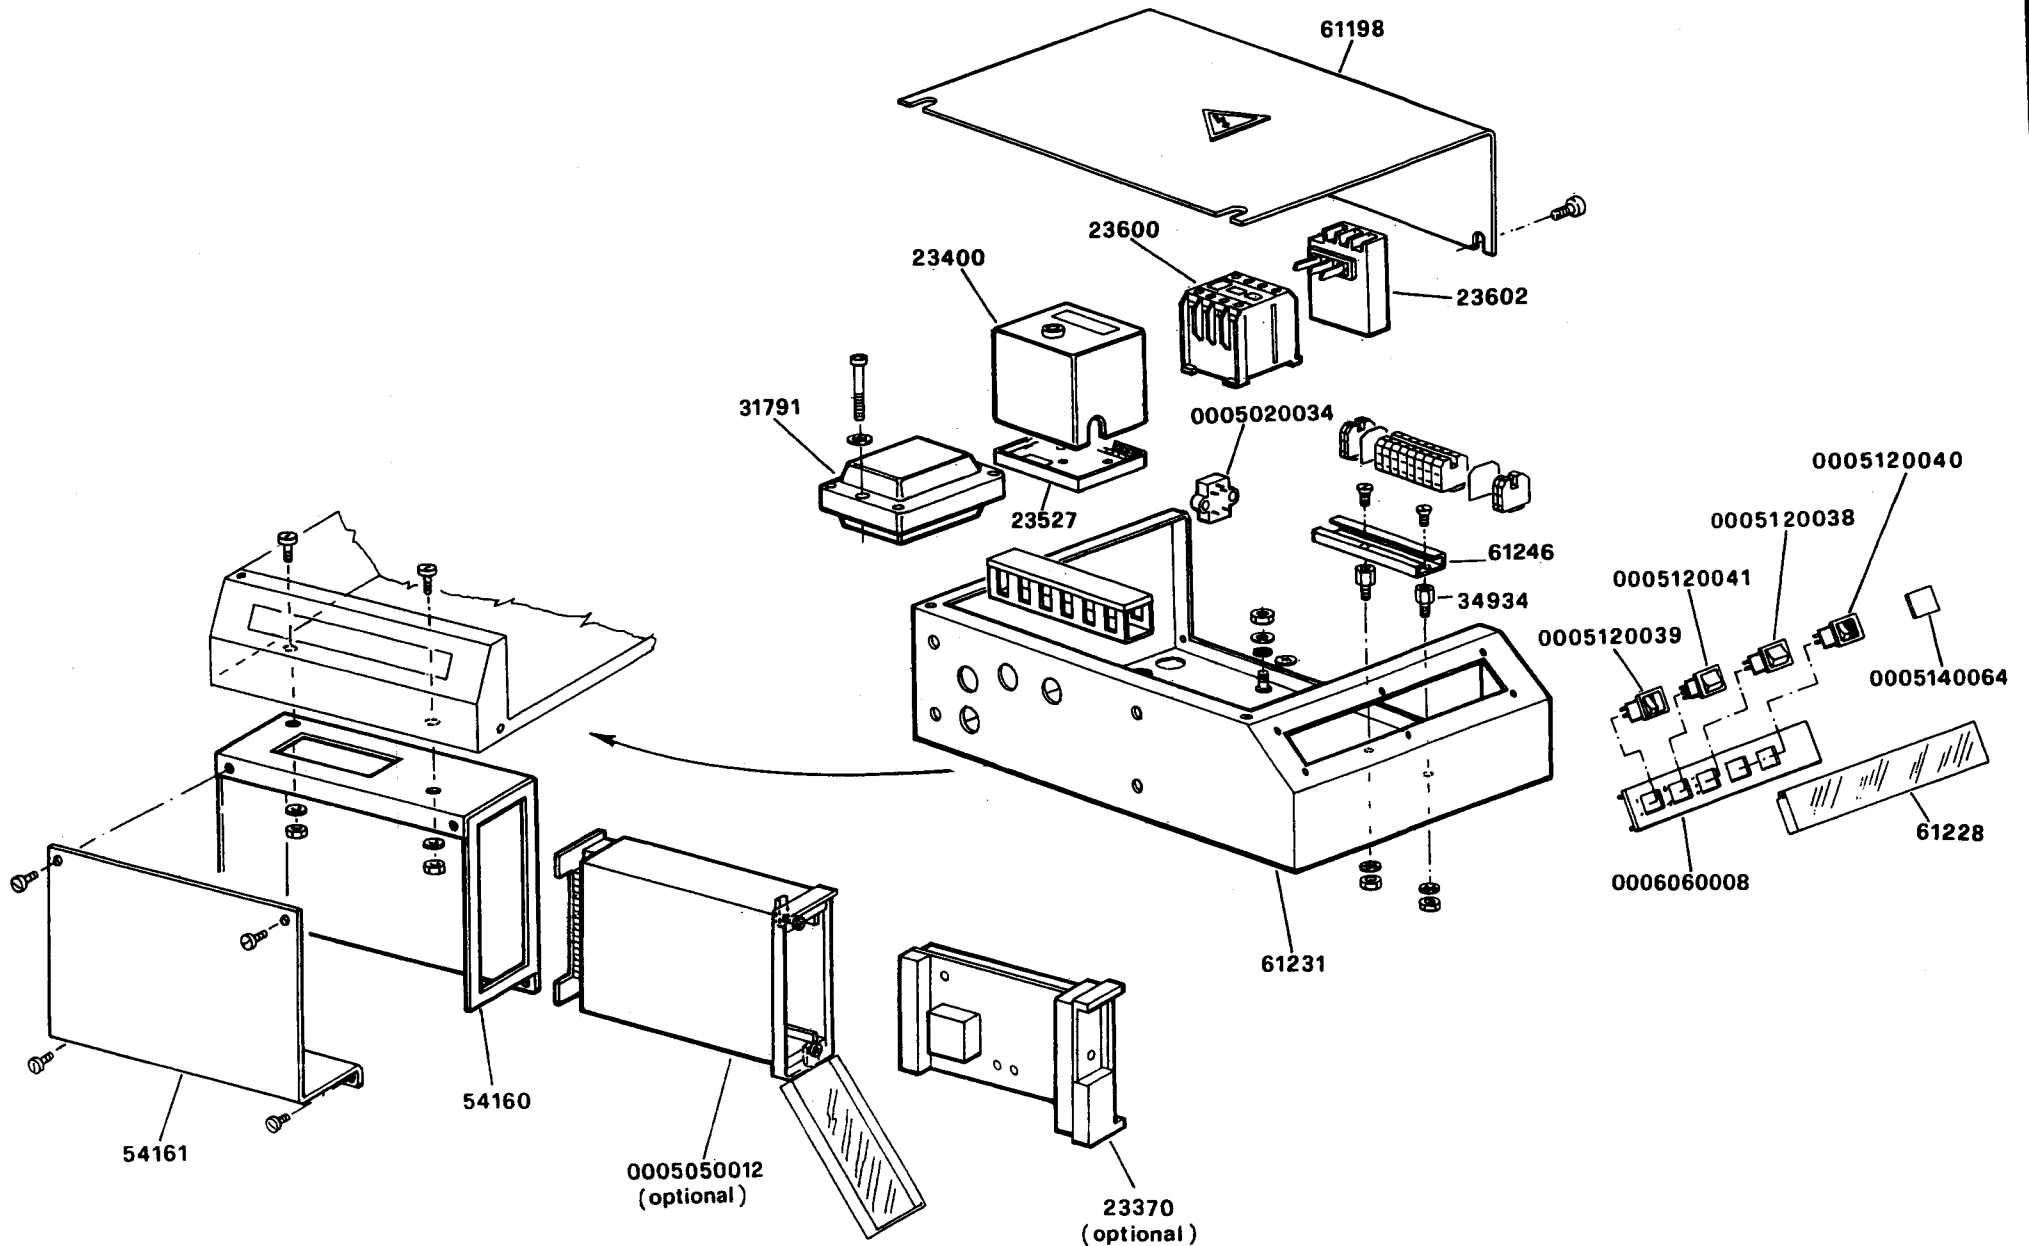

0006010042 - RAMPA GAS - TREN DE GAS - GAS TRAIN - RAMPE A GAZ - GASRAMPE 1"-1 1/2

Cod. 0002992036 Rev. 0  
Data 30-05-2000 dis. Balboni

0006010038 - RAMPA GAS - TREN DE GAS - GAS TRAIN - RAMPE A GAZ - GASRAMPE 3/4"

Cod. 0002992037 Rev.0  
Data 30-05-2000 dis. Balboni

0006010036 - RAMPA GAS - TREN DE GAS - GAS TRAIN - RAMPE A GAZ - GASRAMPE 3/4"

Cod. 0002990365 Rev. 1  
Data 30-05-2000 dis. Balboni

0006010031 - RAMPA GAS - TREN DE GAS - GAS TRAIN - RAMPE A GAZ - GASRAMPE 1" - 1 1/2"

Cod. 0002990361 Rev. 1  
 Data 30-05-2000 dis. Balboni

APPARECCHIATURA - CONTROL PANEL - CUADRO ELECTRICO - APPAREILLAGE ELECTRIQUE - SCHALTGERAETE

Cod. 0002992035 Rev. 0  
Data 29-05-2000 dis. Balboni