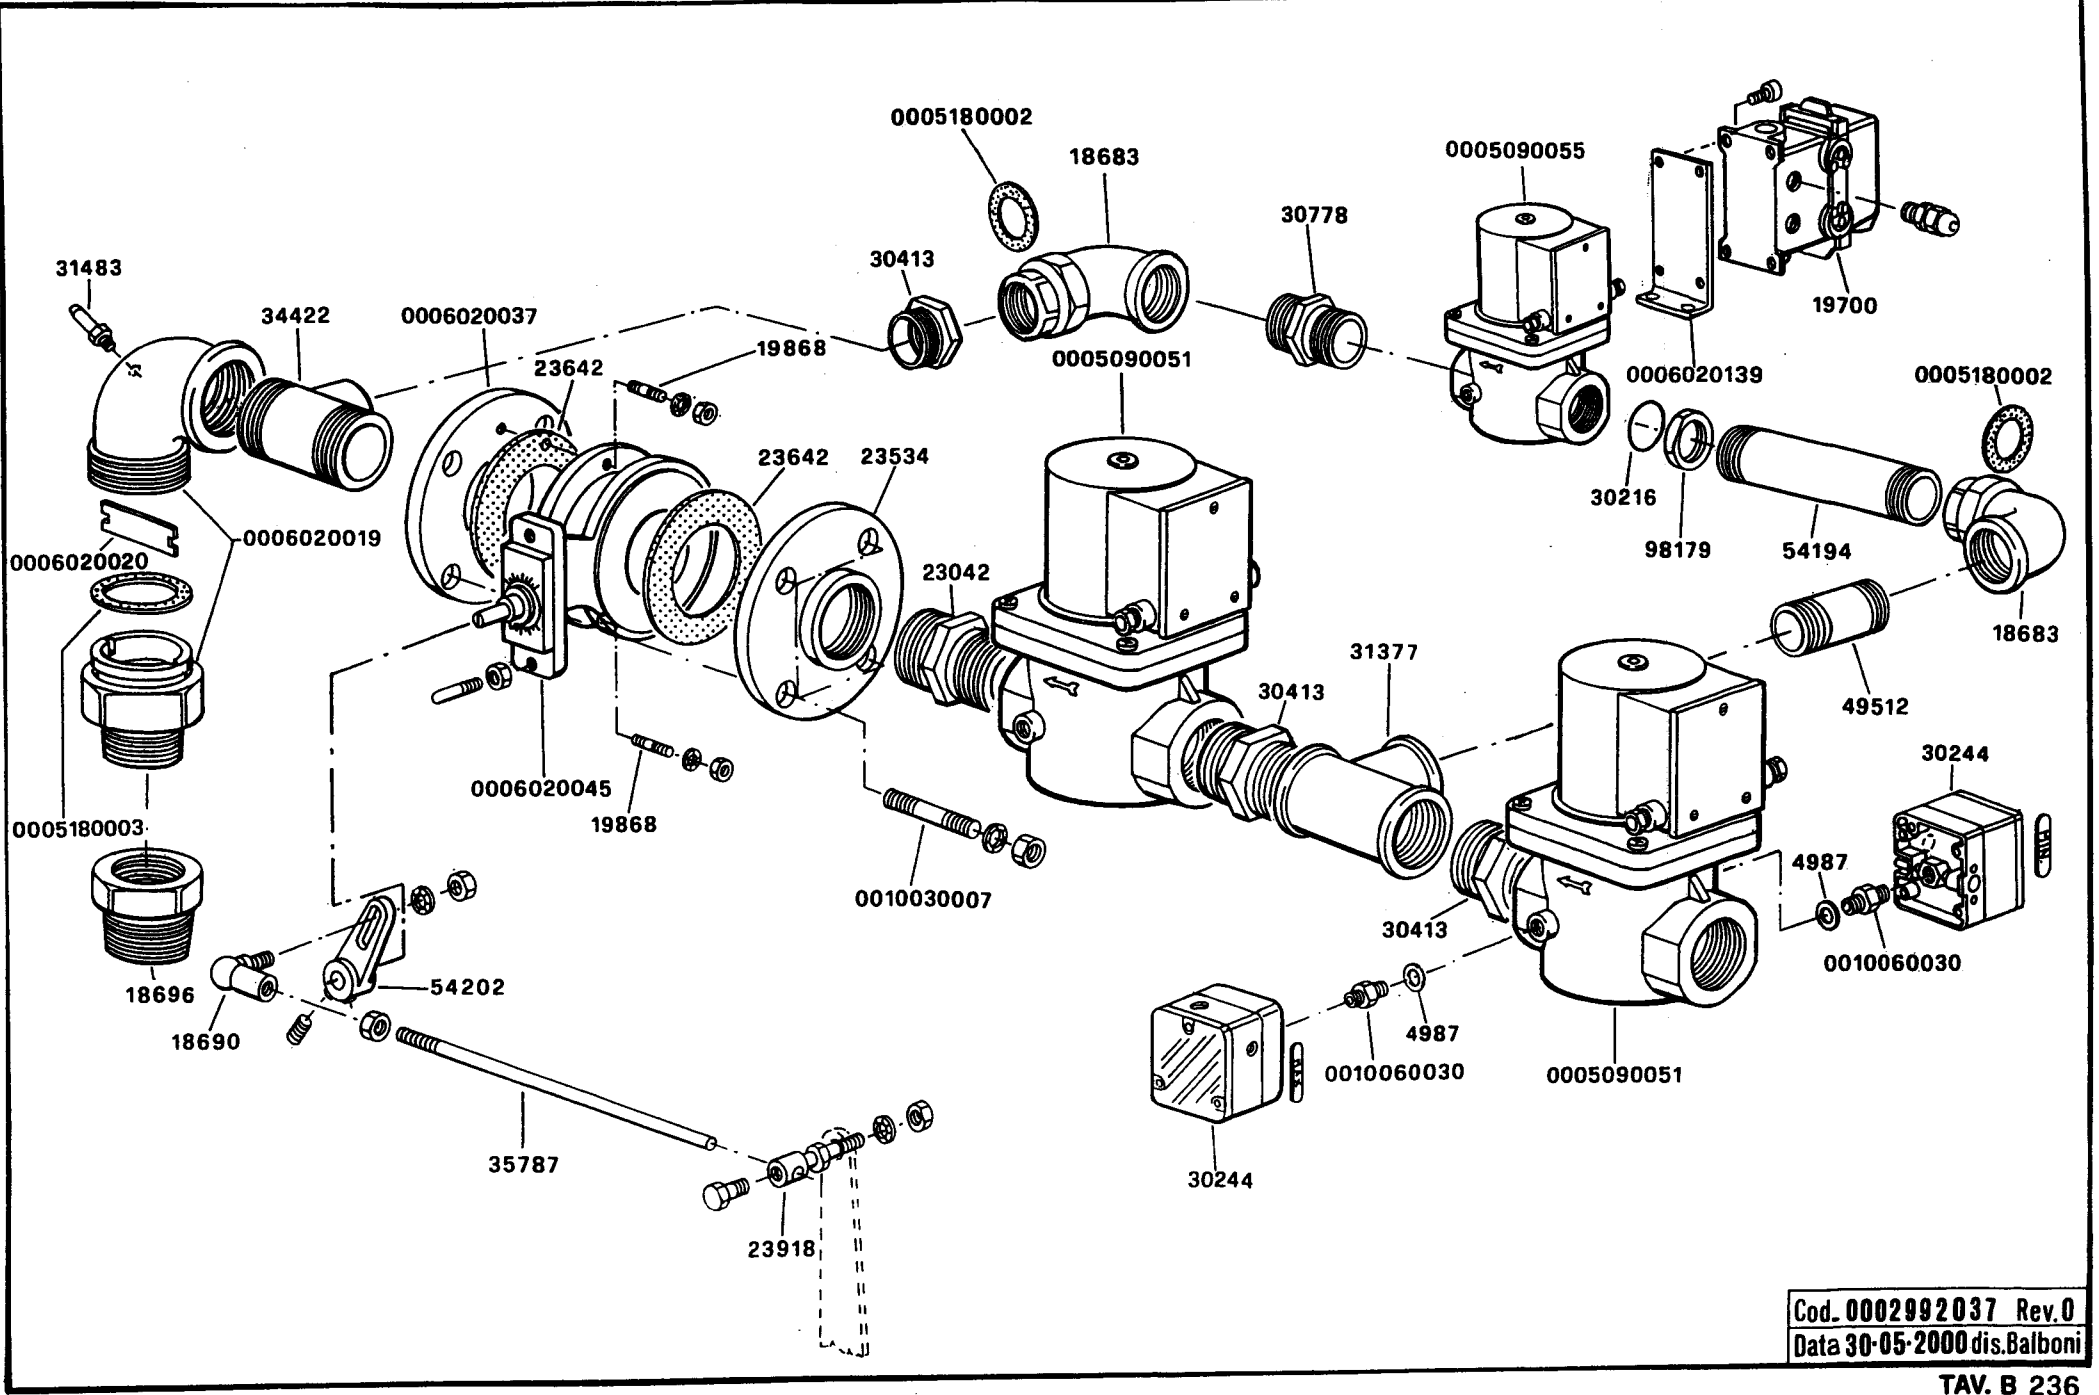

TAV. B242 (Metano)  
TAV. B235 (Metano)  
TAV. B236 (G.P.L.)  
TAV. B241 (G.P.L.)

TAV. C 250

GRUPPO MODULATORE - MODULATING SYSTEM - SYSTEME DE MODULATION - MODULATIONSSYSTEM 16357

Cod. 0002990331 Rev. 3  
Data 29-05-2000 dis. Balboni

0006010042 - RAMPA GAS - TREN DE GAS - GAS TRAIN - RAMPE A GAZ - GASRAMPE 1"-1 1/2

Cod. 0002992036 Rev. 0  
Data 30-05-2000 dis. Balboni

0006010038 - RAMPA GAS - TREN DE GAS - GAS TRAIN - RAMPE A GAZ - GASRAMPE 3/4"

Cod. 0002992037 Rev.0  
Data 30-05-2000 dis. Balboni

0006010036 - RAMPA GAS - TREN DE GAS - GAS TRAIN - RAMPE A GAZ - GASRAMPE 3/4"

Cod. 0002990365 Rev. 1  
Data 30-05-2000 dis. Balboni

0006010031 - RAMPA GAS - TREN DE GAS - GAS TRAIN - RAMPE A GAZ - GASRAMPE 1" - 1 1/2"

Cod. 0002990361 Rev. 1  
 Data 30-05-2000 dis. Balboni

APPARECCHIATURA - CONTROL PANEL - CUADRO ELECTRICO - APPAREILLAGE ELECTRIQUE - SCHALTGERAETE

Cod. 0002992035 Rev. 0  
Data 29-05-2000 dis. Balboni