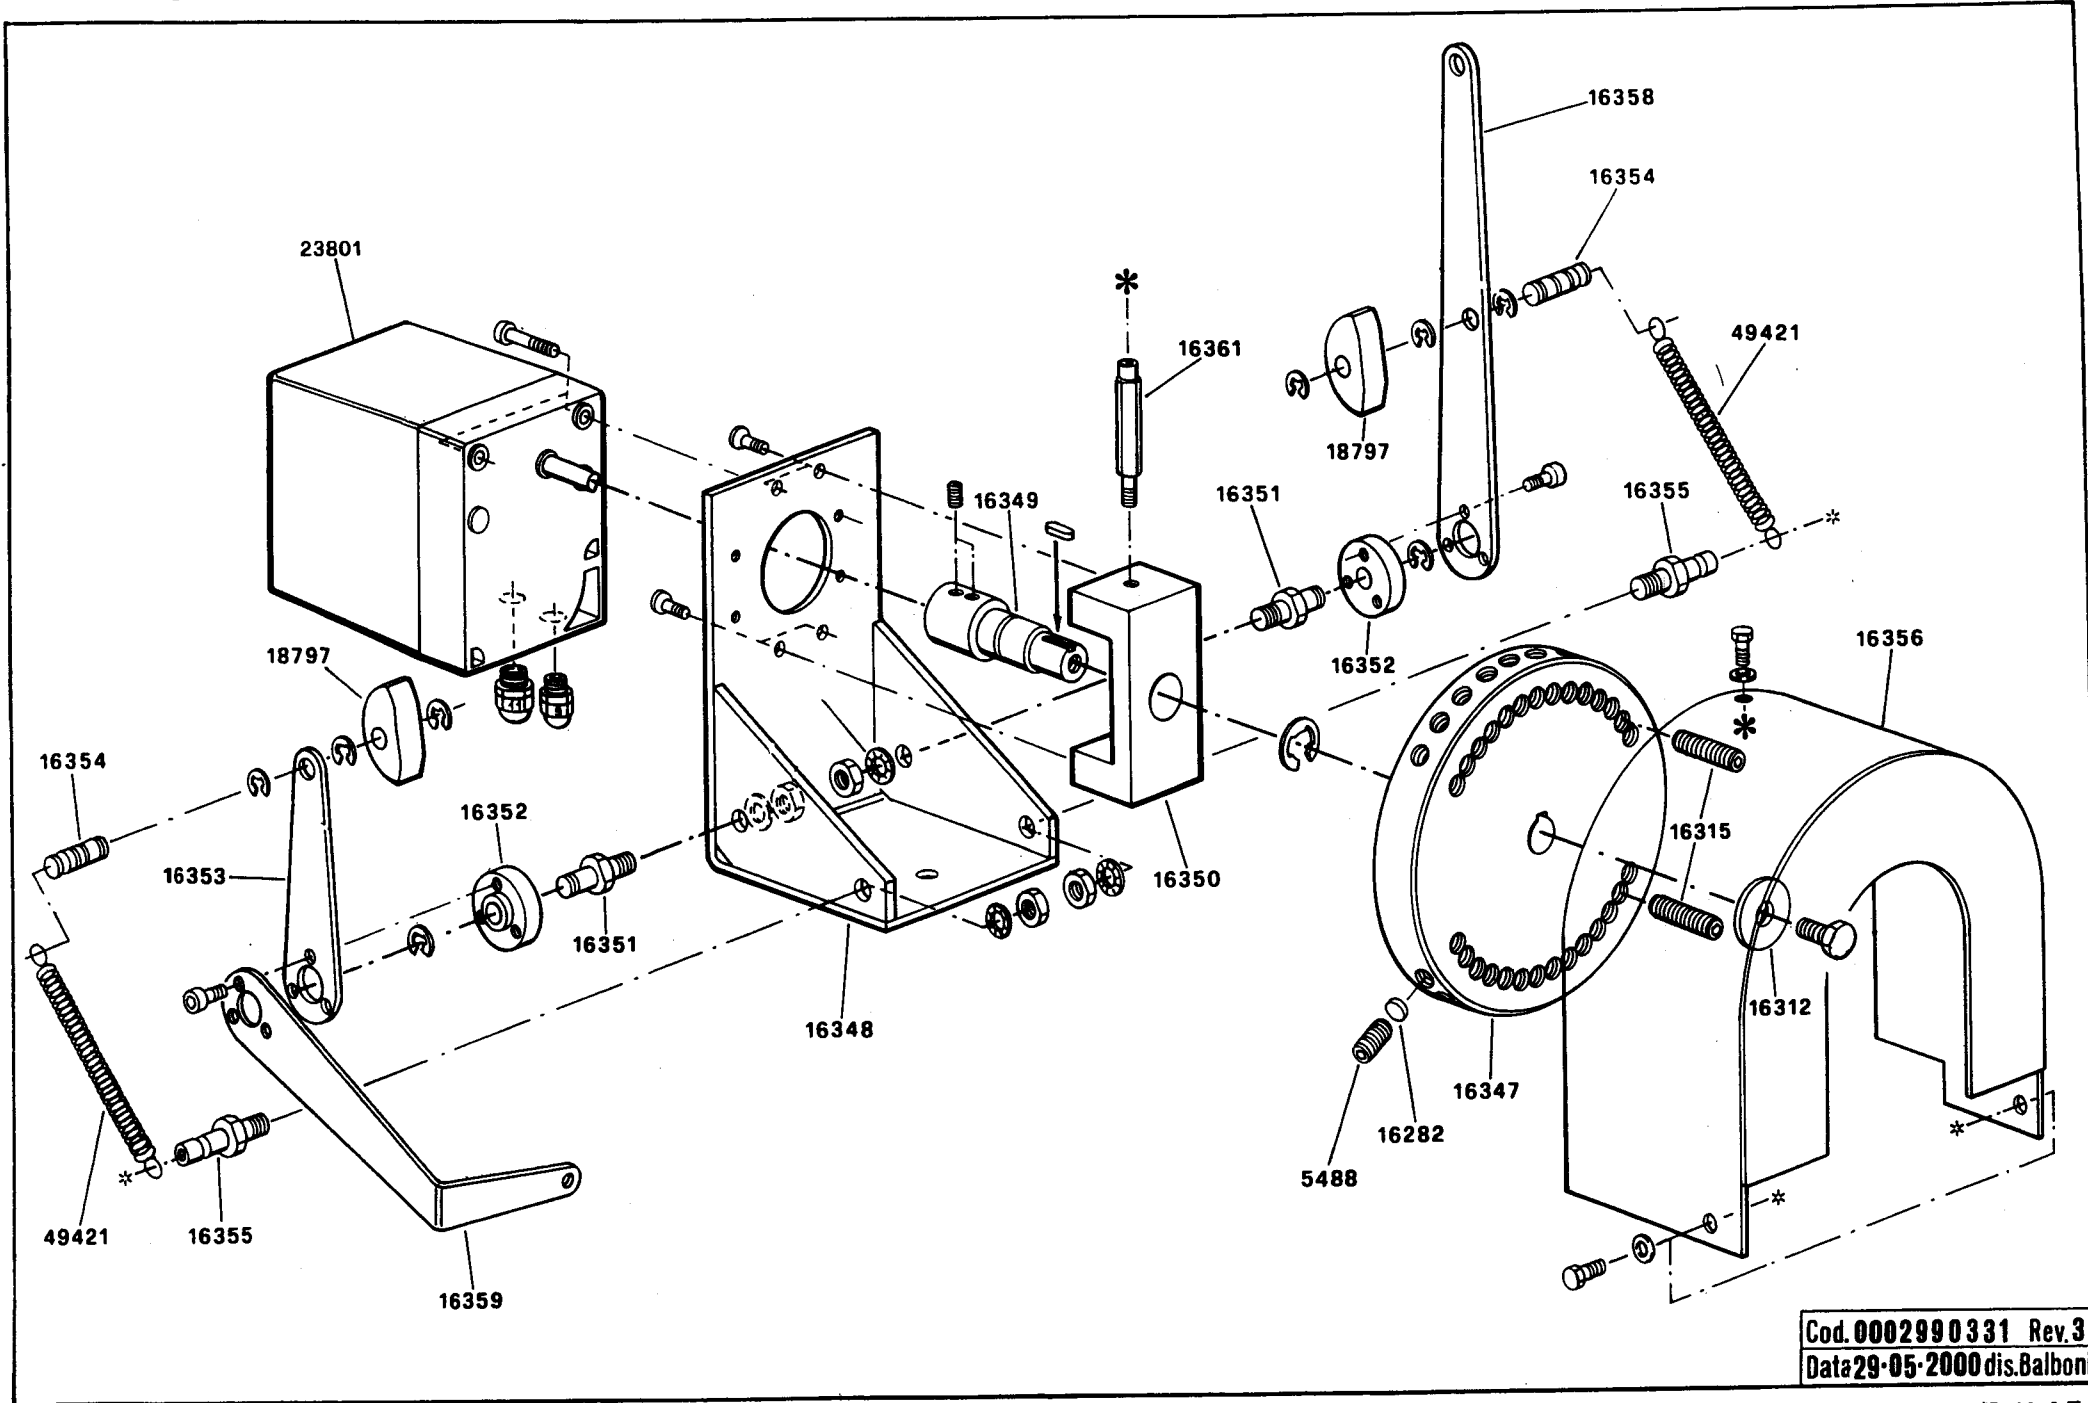

TAV. B242 (Metano)  
TAV. B235 (Metano)  
TAV. B236 (G.P.L.)  
TAV. B241 (G.P.L.)

TAV. C 250

GRUPPO MODULATORE - MODULATING SYSTEM - SYSTEME DE MODULATION - MODULATIONSSYSTEM 16357

Cod. 0002990331 Rev. 3  
Data 29-05-2000 dis. Balboni

0006010042 - RAMPA GAS - TREN DE GAS - GAS TRAIN - RAMPE A GAZ - GASRAMPE 1"-1 1/2

Cod. 0002992036 Rev. 0  
Data 30-05-2000 dis. Balboni

0006010038 - RAMPA GAS - TREN DE GAS - GAS TRAIN - RAMPE A GAZ - GASRAMPE 3/4"

Cod. 0002992037 Rev.0  
Data 30-05-2000 dis. Balboni

0006010036 - RAMPA GAS - TREN DE GAS - GAS TRAIN - RAMPE A GAZ - GASRAMPE 3/4"

Cod. 0002990365 Rev. 1  
Data 30-05-2000 dis. Balboni

0006010031 - RAMPA GAS - TREN DE GAS - GAS TRAIN - RAMPE A GAZ - GASRAMPE 1" - 1 1/2"