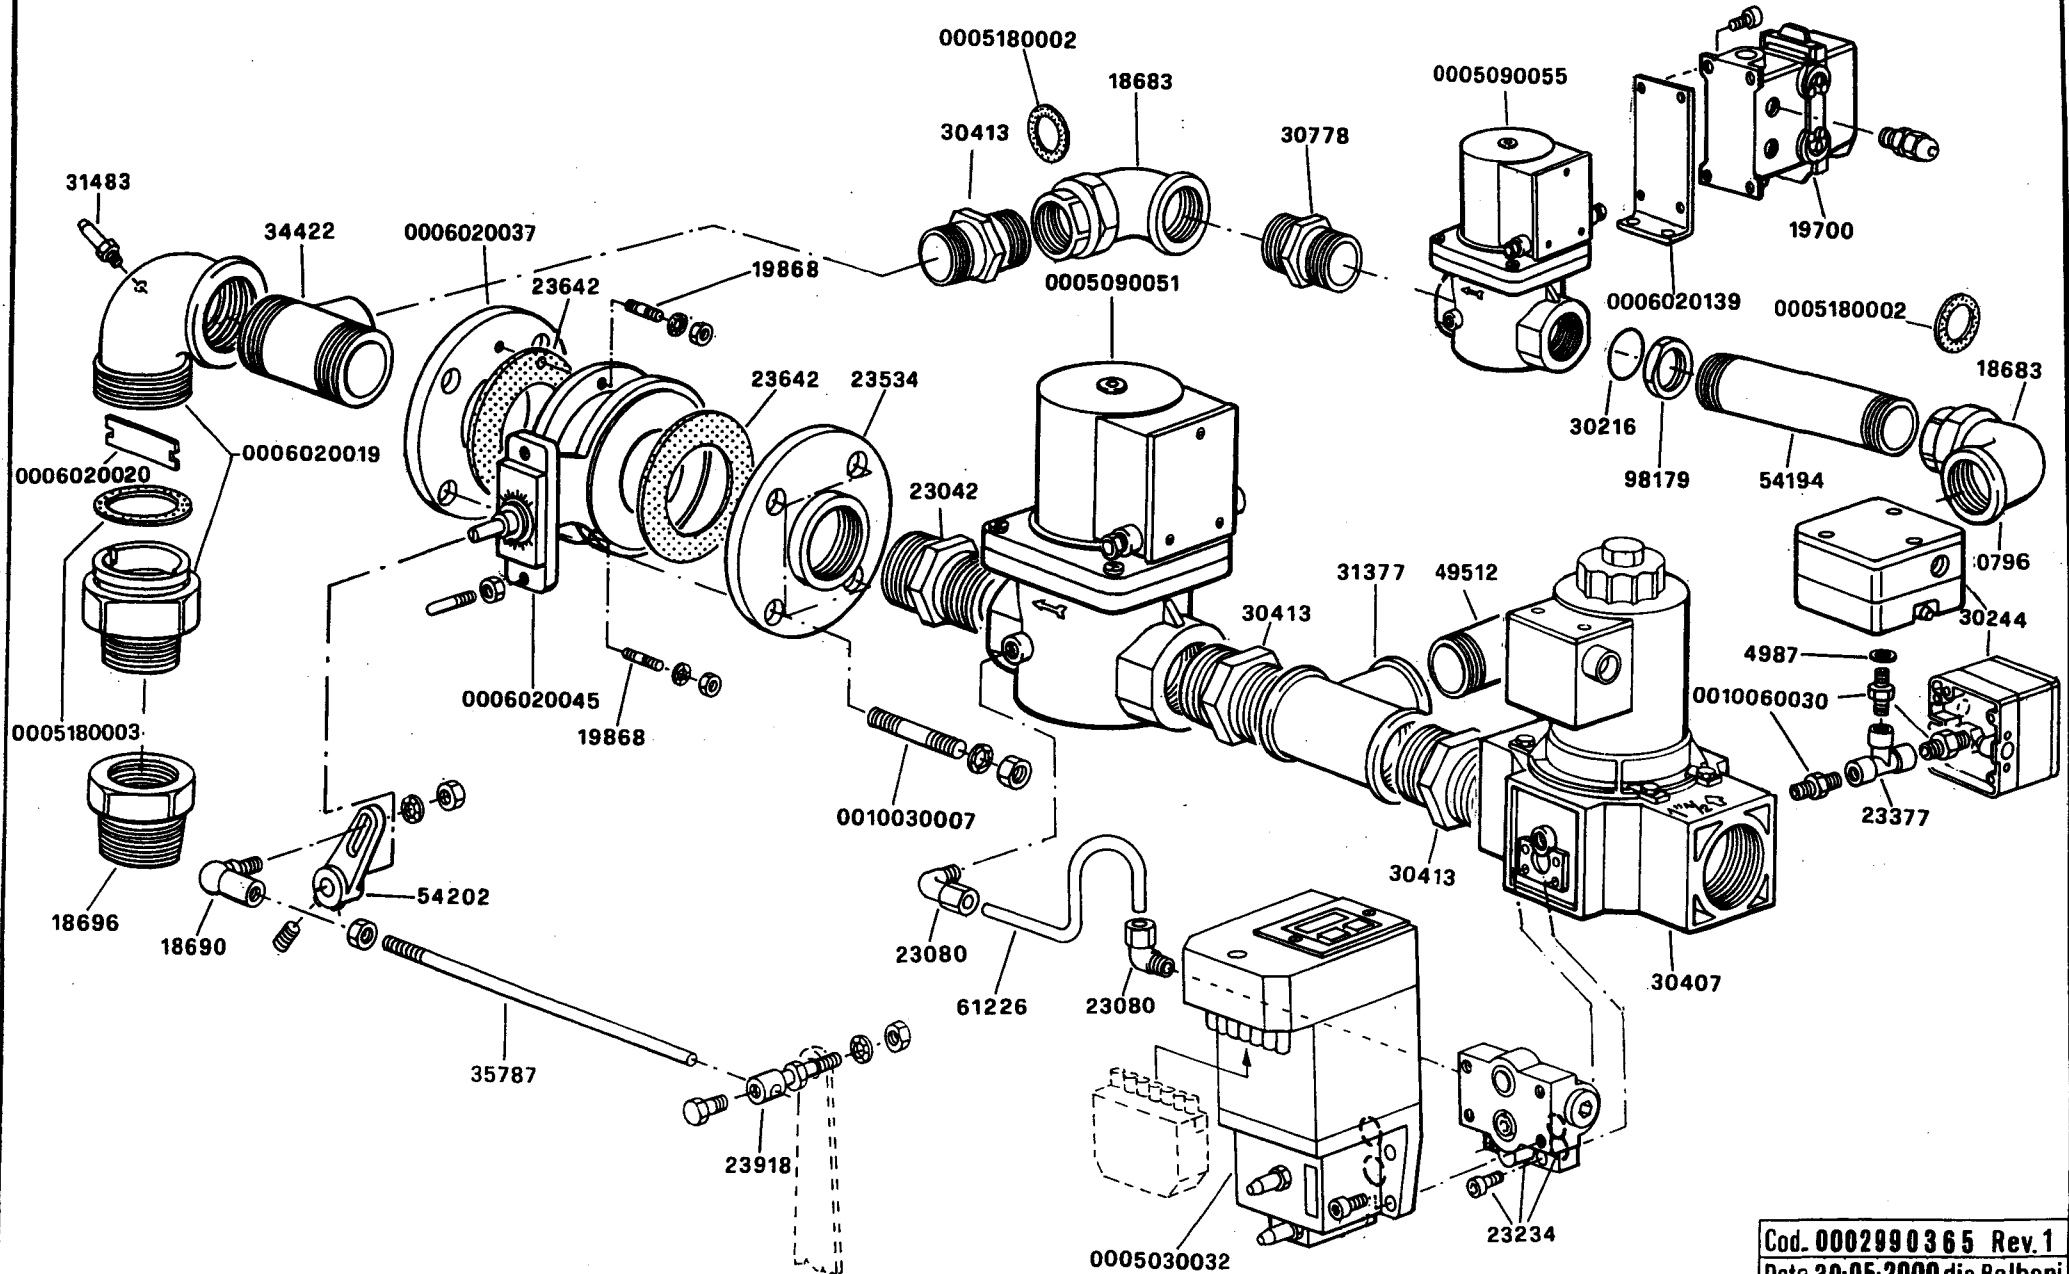

0006010042 - RAMPA GAS - TREN DE GAS - GAS TRAIN - RAMPE A GAZ - GASRAMPE 1"-1 1/2

Cod. 0002992036 Rev. 0  
Data 30-05-2000 dis. Balboni

0006010038 - RAMPA GAS - TREN DE GAS - GAS TRAIN - RAMPE A GAZ - GASRAMPE 3/4"

Cod. 0002992037 Rev.0  
Data 30-05-2000 dis. Balboni

0006010036 - RAMPA GAS - TREN DE GAS - GAS TRAIN - RAMPE A GAZ - GASRAMPE 3/4"

Cod. 0002990365 Rev. 1  
Data 30-05-2000 dis. Balboni

0006010031 - RAMPA GAS - TREN DE GAS - GAS TRAIN - RAMPE A GAZ - GASRAMPE 1" - 1 1/2"

Cod. 0002990361 Rev. 1  
 Data 30-05-2000 dis. Balboni

APPARECCHIATURA - CONTROL PANEL - CUADRO ELECTRICO - APPAREILLAGE ELECTRIQUE - SCHALTGERAETE

Cod. 0002992035 Rev. 0  
Data 29-05-2000 dis. Balboni