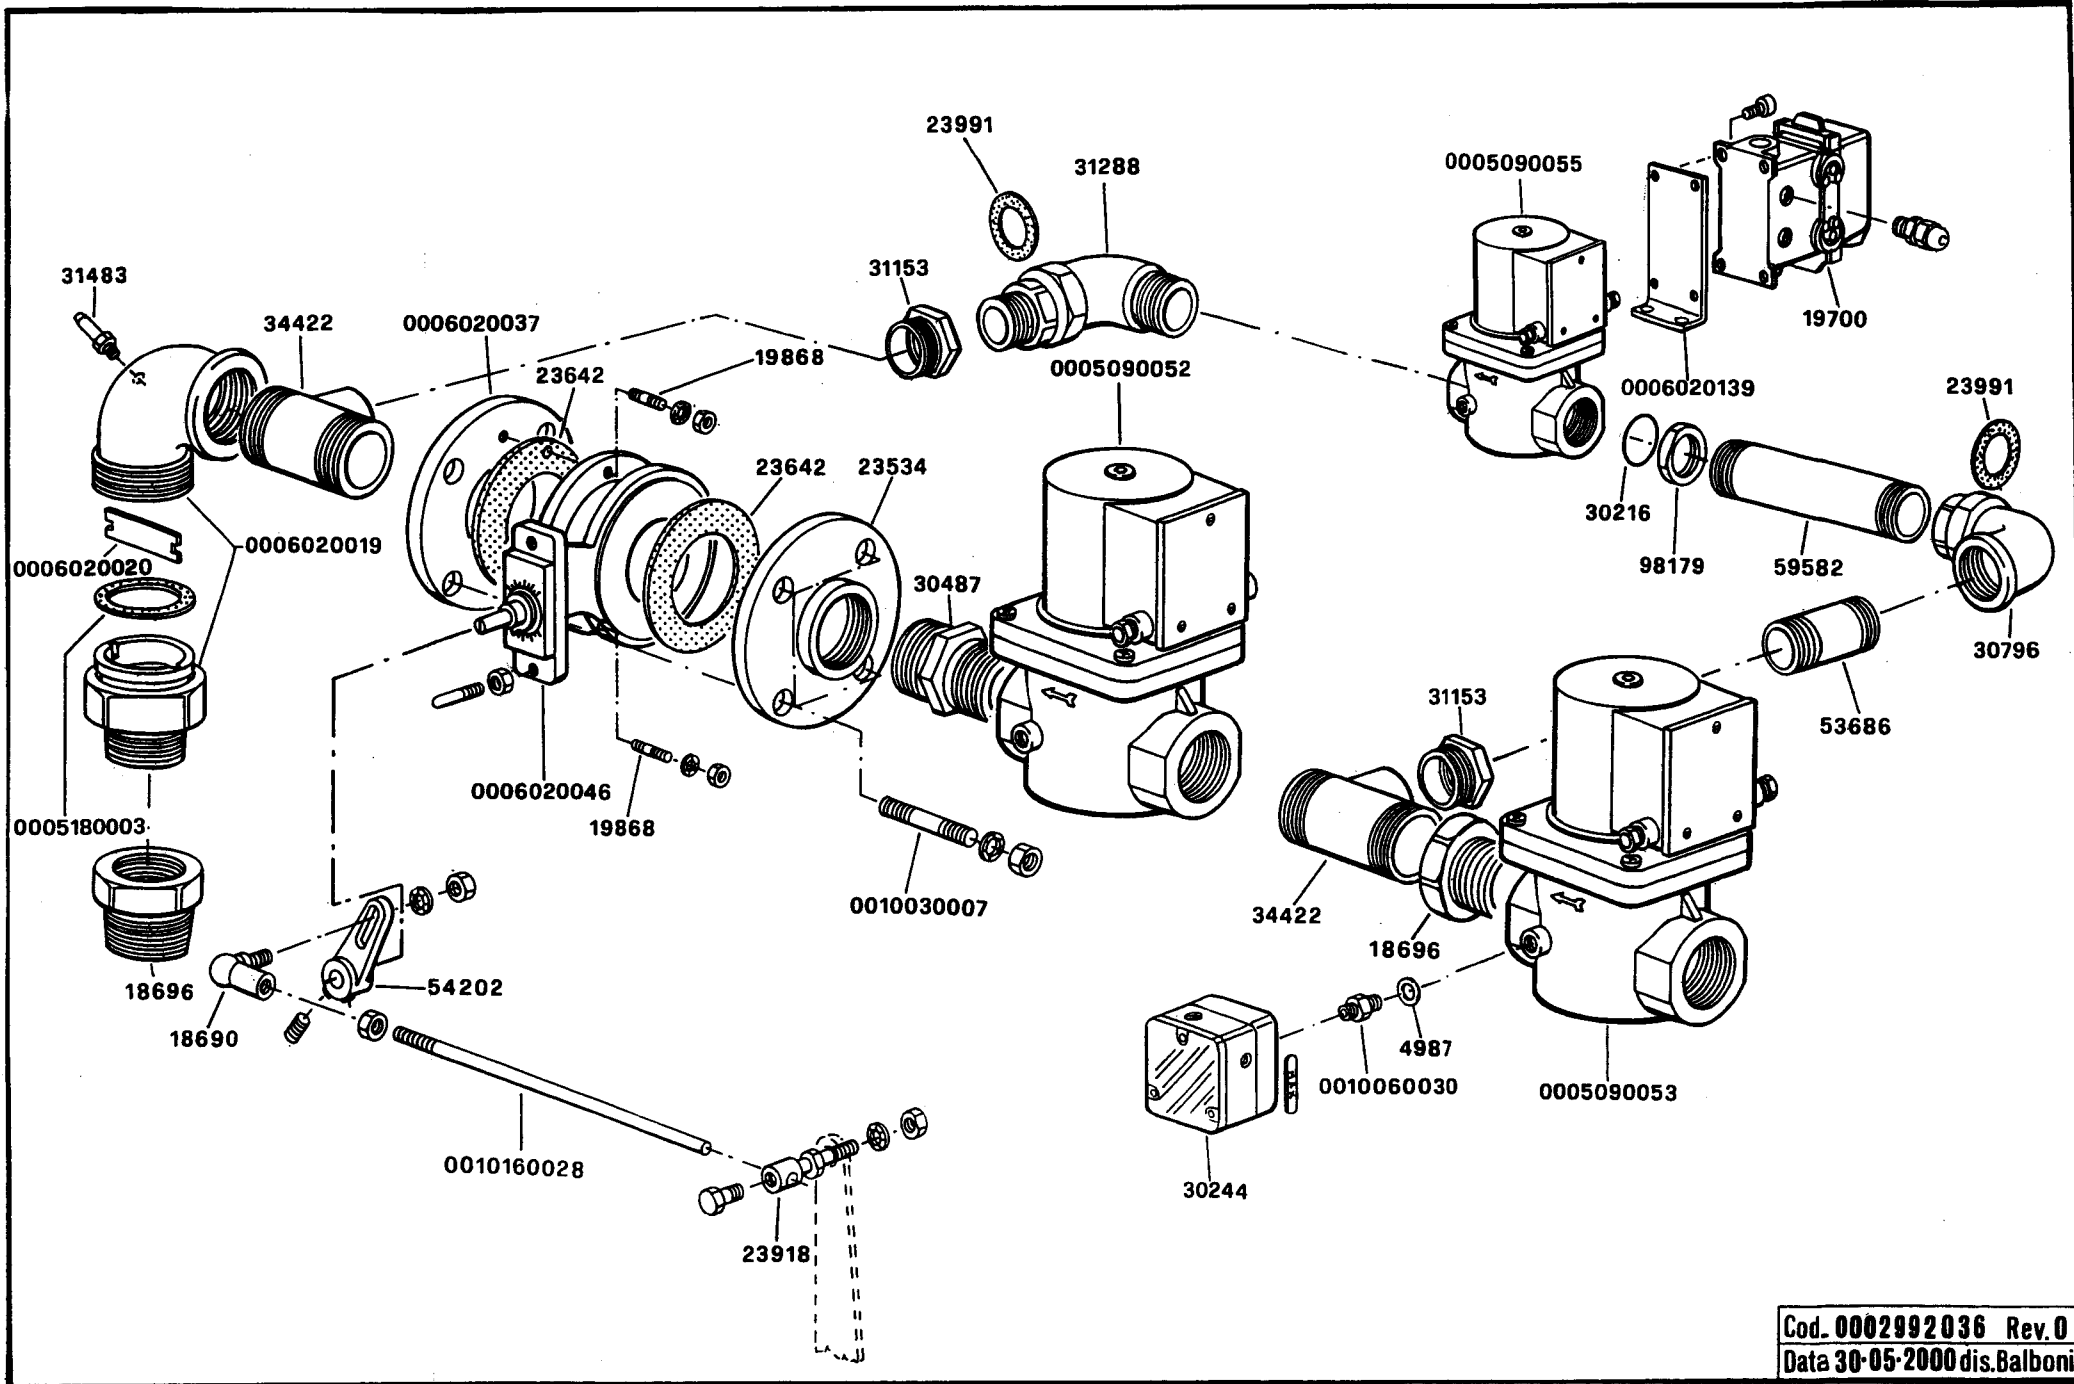

TAV. B242 (Metano)  
TAV. B235 (Metano)  
TAV. B236 (G.P.L.)  
TAV. B241 (G.P.L.)

TAV. C 250

GRUPPO MODULATORE - MODULATING SYSTEM - SYSTEME DE MODULATION - MODULATIONSSYSTEM 16357

Cod. 0002990331 Rev. 3  
Data 29-05-2000 dis. Balboni

0006010042 - RAMPA GAS - TREN DE GAS - GAS TRAIN - RAMPE A GAZ - GASRAMPE 1"-1 1/2

Cod. 0002992036 Rev. 0  
Data 30-05-2000 dis. Balboni

0006010038 - RAMPA GAS - TREN DE GAS - GAS TRAIN - RAMPE A GAZ - GASRAMPE 3/4"

Cod. 0002992037 Rev.0  
Data 30-05-2000 dis. Balboni

0006010036 - RAMPA GAS - TREN DE GAS - GAS TRAIN - RAMPE A GAZ - GASRAMPE 3/4"

Cod. 0002990365 Rev. 1  
Data 30-05-2000 dis. Balboni

0006010031 - RAMPA GAS - TREN DE GAS - GAS TRAIN - RAMPE A GAZ - GASRAMPE 1" - 1 1/2"

Cod. 0002990361 Rev. 1  
 Data 30-05-2000 dis. Balboni

APPARECCHIATURA - CONTROL PANEL - CUADRO ELECTRICO - APPAREILLAGE ELECTRIQUE - SCHALTGERAETE

Cod. 0002992035 Rev. 0  
Data 29-05-2000 dis. Balboni