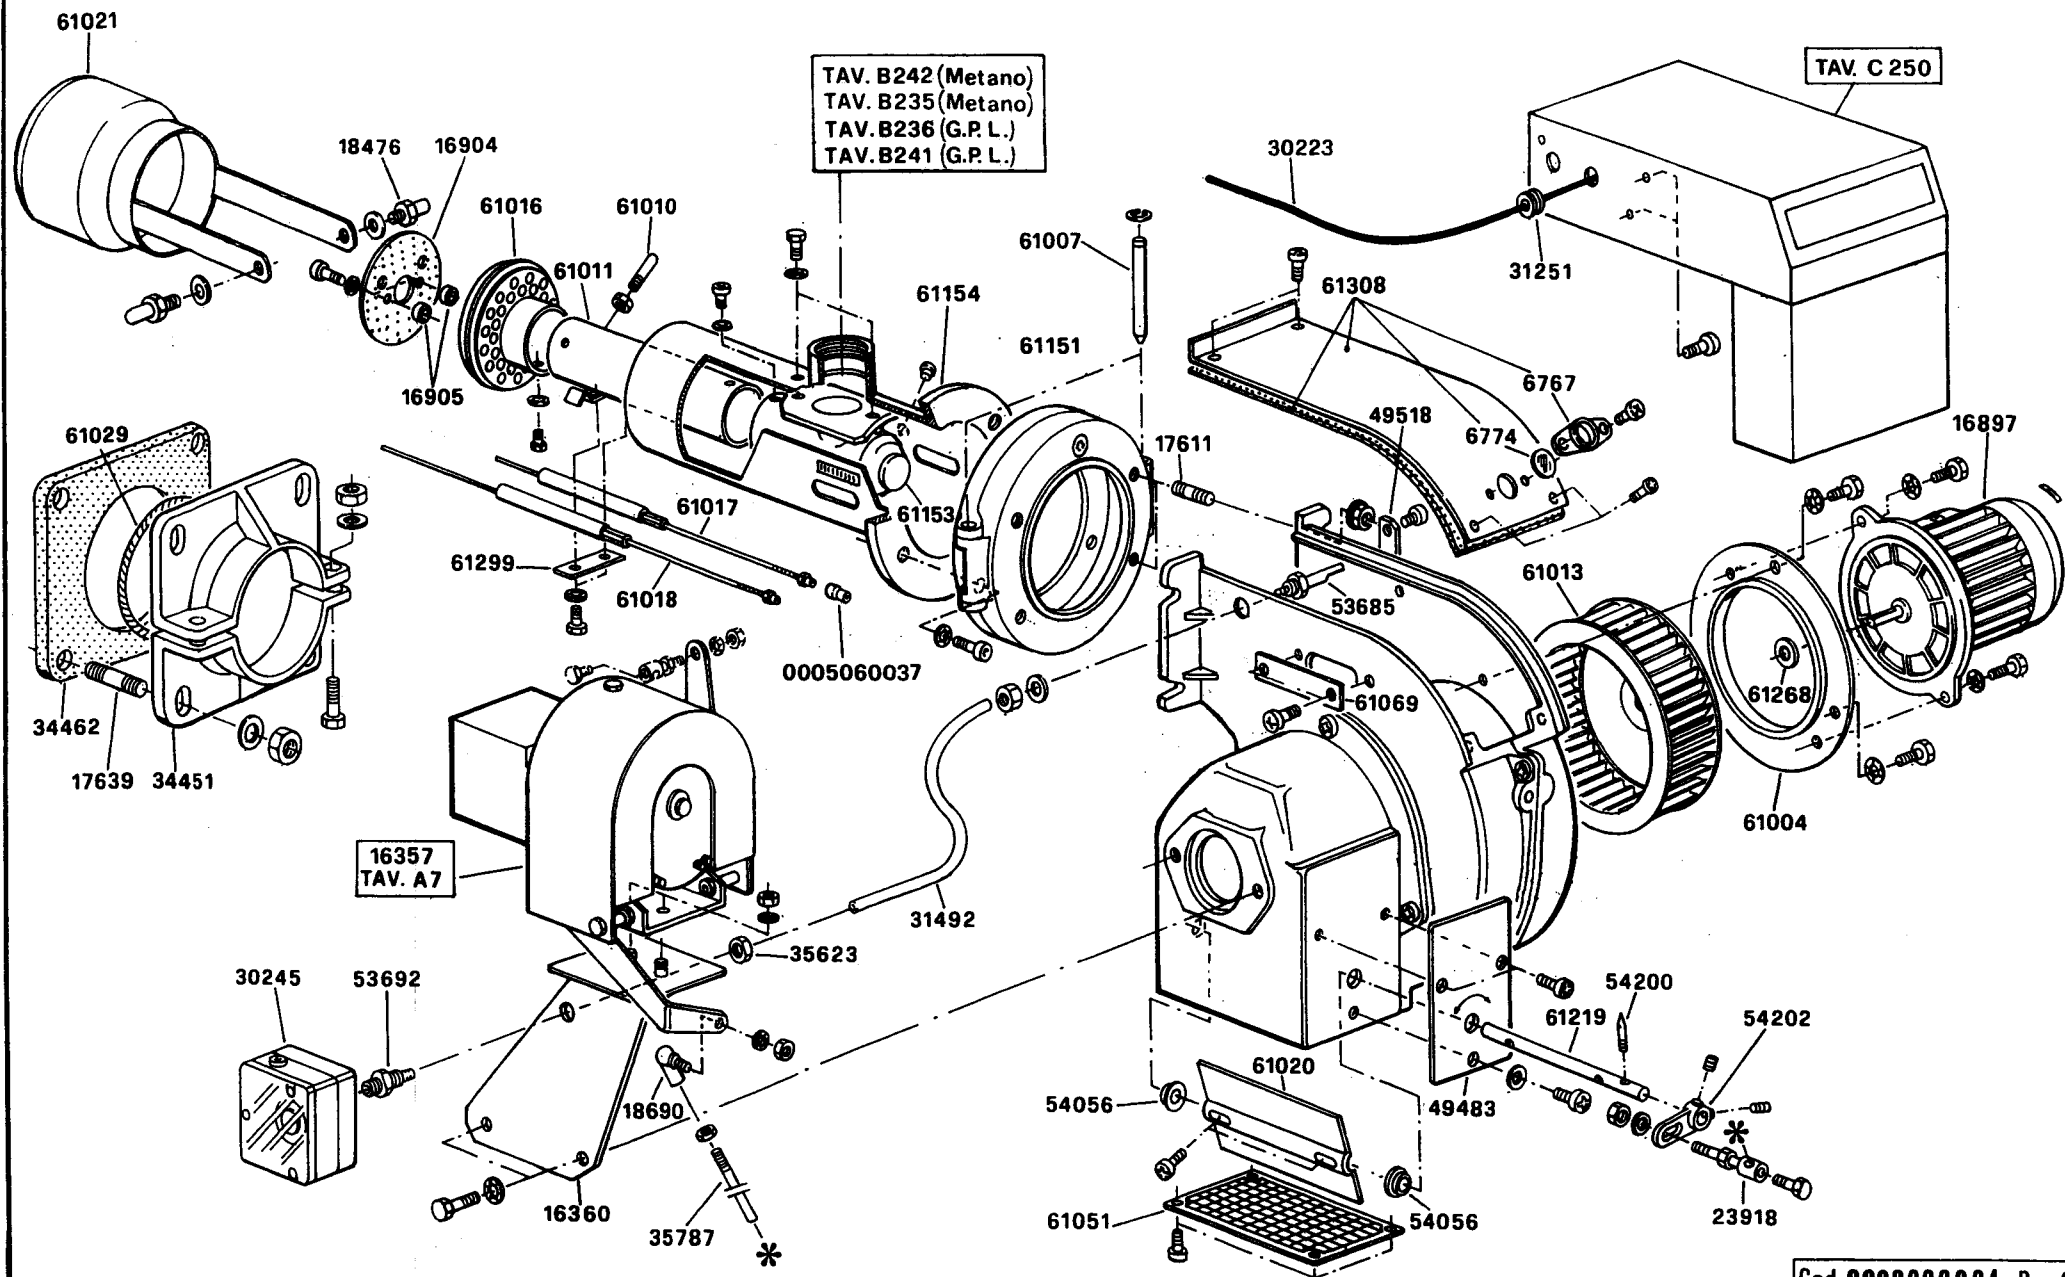

TAV. B242 (Metano)  
TAV. B235 (Metano)  
TAV. B236 (G.P.L.)  
TAV. B241 (G.P.L.)

TAV. C 250

GRUPPO MODULATORE - MODULATING SYSTEM - SYSTEME DE MODULATION - MODULATIONSSYSTEM 16357

Cod. 0002990331 Rev. 3  
Data 29-05-2000 dis. Balboni

0006010042 - RAMPA GAS - TREN DE GAS - GAS TRAIN - RAMPE A GAZ - GASRAMPE 1"-1 1/2

Cod. 0002992036 Rev. 0  
Data 30-05-2000 dis. Balboni

0006010038 - RAMPA GAS - TREN DE GAS - GAS TRAIN - RAMPE A GAZ - GASRAMPE 3/4"

Cod. 0002992037 Rev.0  
Data 30-05-2000 dis. Balboni

0006010036 - RAMPA GAS - TREN DE GAS - GAS TRAIN - RAMPE A GAZ - GASRAMPE 3/4"

Cod. 0002990365 Rev. 1  
Data 30-05-2000 dis. Balboni

0006010031 - RAMPA GAS - TREN DE GAS - GAS TRAIN - RAMPE A GAZ - GASRAMPE 1" - 1 1/2"

Cod. 0002990361 Rev. 1  
 Data 30-05-2000 dis. Balboni

APPARECCHIATURA - CONTROL PANEL - CUADRO ELECTRICO - APPAREILLAGE ELECTRIQUE - SCHALTGERAETE

Cod. 0002992035 Rev. 0  
Data 29-05-2000 dis. Balboni