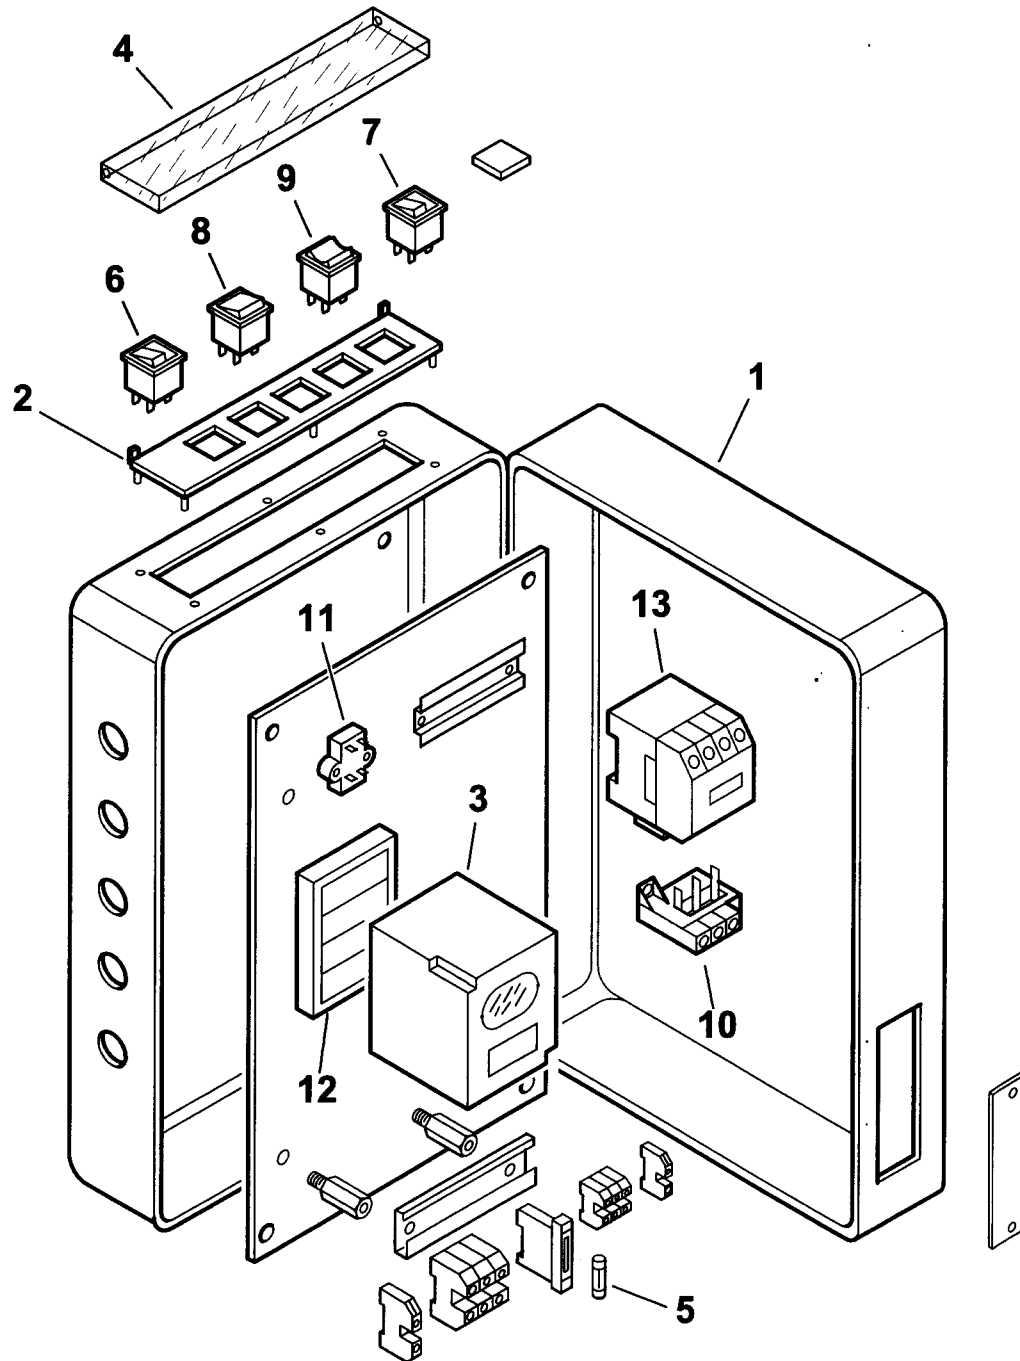

TAV.C279

0002992251 rev.1	dis. Balboni
Data: 13-03-2003	visto: Gilli C.

15160010 BGN 40LX

Rif.	Codice	Descrizione
1	0017030042	FLANGIA
2	834451	MORSETTO
3	0017030041	GUARNIZIONE
4	61029	CORDONE
5	17639	PRIGIONIERO
6	0017030015	DIFFUSORE
7	18476	NOTTOLINO
8	0017030022	CANNOTTO
9	59561	CERNIERA
10	61007	PERNO
11	61153	RACCORDO
12	0017030040	TUBO MANDATA GAS
13	61010	PERNO
14	0017030038	MISCELATORE
15	0017030039	UGELLO
16	0017030016	DISCO FRESATO
17	0017030027	STAFFA
18	0005060037	SOPPRESSORE
19	61299	PIASTRINA
20	0010060084	ELETTRODO
21	30223	CAVO
22	0017030028	TUBINO
23	35623	DADO
24	4987	RONDELLA
25	0006020174	RACCORDO
26	0017030029	TUBINO
27	3172	ANELLO
28	0020020030	VETRINO
29	23839	GUARNIZIONE
30	59638	NIPPLO

esploso **0002992251 rev.1**

Rif.	Codice	Descrizione
31	19814	RACCORDO WOSS
32	23912	PRESSOSTATO
33	58029	ATTACCO
34	31492	TUBO PVC
35	15995	TRASFORMATORE
36	16897	MOTORE
37	16952	VENTOLA
38	16936	ANELLO
39	0017030030	CONVOGLIATORE
40	0017030032	PERNO
41	0017030033	FARFALLA
42	0017030037	BOCCOLA
43	0017030031	PROTEZIONE
44	0010060096	STAFFA
45	23205	MOTORINO
47	0005150116	RACCORDO RAPIDO
48	30987	RACCORDO WOSS
49	31483	PRESA PRESSIONE
50	23845	RACCORDO T CROMATO
51	0005150117	OGIVA
52	0005150115	RACCORDO T
53	0005040026	PRESA PRESSIONE 90°

0017030036-QUADRO ELETTRICO - CONTROL PANEL - CUADRO ELECTRICO - APPAREILLAGE ELECTRIQUE - SCHALTGERAETE

0002992252 rev.0	dis. Balboni
Data: 28-08-2001	visto: Gilli C.

TAV.C279

0017030036 QUADRO ELETTRICO BGN 40LX

Rif.	Codice	Descrizione
1	0010060098	CASSETTA
2	0006060008	TARGHETTA
3	0005030071	APPARECCHIATURA LFL 1,333
4	61228	PROTEZIONE
5	7456	FUSIBILE
6	0005120039	INTERRUTTORE SPIA BIANCA
7	0005120040	PULSANTE SPIA ROSSA
8	0005120041	DEVIATORE BIPOLARE
9	0005120038	DEVIATORE BIPOLARE "0" CENTRALE
10	0005110031	RELE TERMICO
11	0005020034	FILTRO
12	23525	ZOCCOLO
13	23600	TELERUTTORE